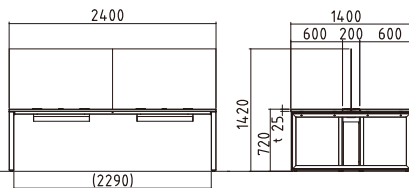

1座席にコンセント4口とLANコードを通すグロメット付き。多くの周辺機器を充電することが可能です。

■ループ脚 (モニターアームなし)

スクリーン	品番	価格	寸法
あり	NFAR-CFP-1014-□-■	¥403,500(税抜)	W1000×D1400×H1420
	NFAR-CFP-1214-□-■	¥406,400(税抜)	W1200×D1400×H1420
	NFAR-CFP-2014-□-■	¥492,500(税抜)	W2000×D1400×H1420
	NFAR-CFP-2414-□-■	¥545,000(税抜)	W2400×D1400×H1420
	NFAR-CFP-3014-□-■	¥678,300(税抜)	W3000×D1400×H1420
	NFAR-CFP-3614-□-■	¥807,500(税抜)	W3600×D1400×H1420
	NFAR-CFP-4014-□-■	¥832,700(税抜)	W4000×D1400×H1420
	NFAR-CFP-4814-□-■	¥932,400(税抜)	W4800×D1400×H1420
なし	NFAR-CF-1014-□-■	¥302,800(税抜)	W1000×D1400×H720
	NFAR-CF-1214-□-■	¥305,000(税抜)	W1200×D1400×H720
	NFAR-CF-2014-□-■	¥369,500(税抜)	W2000×D1400×H720
	NFAR-CF-2414-□-■	¥408,900(税抜)	W2400×D1400×H720
	NFAR-CF-3014-□-■	¥508,900(税抜)	W3000×D1400×H720
	NFAR-CF-3614-□-■	¥605,700(税抜)	W3600×D1400×H720
	NFAR-CF-4014-□-■	¥624,600(税抜)	W4000×D1400×H720
	NFAR-CF-4814-□-■	¥699,300(税抜)	W4800×D1400×H720