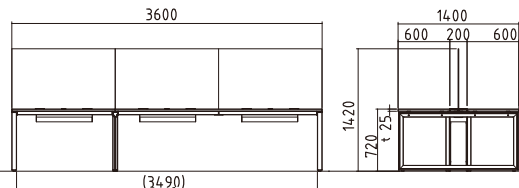

1座席にコンセント4口とLANコードを通すグロメット付き。多くの周辺機器を充電することが可能です。

■ループ脚 (モニターアームなし)

スクリーン	品番	価格	寸法
あり	NFAR-CFP-1014-□-■	¥403,500(税抜)	W1000×D1400×H1420
	NFAR-CFP-1214-□-■	¥406,400(税抜)	W1200×D1400×H1420
	NFAR-CFP-2014-□-■	¥492,500(税抜)	W2000×D1400×H1420
	NFAR-CFP-2414-□-■	¥545,000(税抜)	W2400×D1400×H1420
	NFAR-CFP-3014-□-■	¥678,300(税抜)	W3000×D1400×H1420
	NFAR-CFP-3614-□-■	¥807,500(税抜)	W3600×D1400×H1420
	NFAR-CFP-4014-□-■	¥832,700(税抜)	W4000×D1400×H1420
	NFAR-CFP-4814-□-■	¥932,400(税抜)	W4800×D1400×H1420
なし	NFAR-CF-1014-□-■	¥302,800(税抜)	W1000×D1400×H720
	NFAR-CF-1214-□-■	¥305,000(税抜)	W1200×D1400×H720
	NFAR-CF-2014-□-■	¥369,500(税抜)	W2000×D1400×H720
	NFAR-CF-2414-□-■	¥408,900(税抜)	W2400×D1400×H720
	NFAR-CF-3014-□-■	¥508,900(税抜)	W3000×D1400×H720
	NFAR-CF-3614-□-■	¥605,700(税抜)	W3600×D1400×H720
	NFAR-CF-4014-□-■	¥624,600(税抜)	W4000×D1400×H720
	NFAR-CF-4814-□-■	¥699,300(税抜)	W4800×D1400×H720