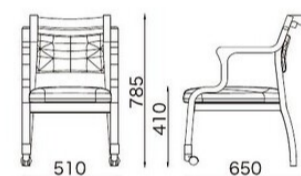

SIC-02

ハンドルを持ち上げて、椅子の出し入れ介助をスムーズに行えます。

SIC-02 (入数2)

サイズ/W510×D650×H785
SH410mm

質量/6.6kg

¥62,800/1脚あたり

材質 フレーム:天然木ラバーウッド
ウレタン塗装

張地:PVCLレザー

キャスター:ナイロンキャスター

IV
アイボリー

肘先の三角グリップが座り立ちをサポートします。

SIC-03 ちょっとした室内の移動に重宝します。

SIC-03

サイズ/W510×D610×H780
SH410mm

質量/7.2kg

¥83,100

SIC-06

サイズ/W590×D710×H890
SH440mm

質量/17.0kg

¥119,900

材質 フレーム:天然木ラバーウッド

ウレタン塗装

張地:PVCLレザー

座ったまま室内を移動できます。