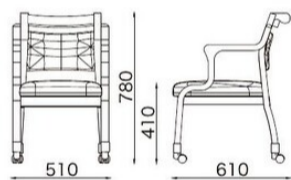

SIC-02

ハンドルを持ち上げて、椅子の出し入れ介助をスムーズに行えます。

SIC-02 (入数2)

サイズ/W510×D650×H785
SH410mm

質量/6.6kg

¥62,800/1脚あたり

材質 フレーム:天然木ラバーウッド
ウレタン塗装

張地:PVCLレザー

キャスター:ナイロンキャスター

IV
アイボリー

肘先の三角グリップが座り立ちをサポートします。

SIC-03 ちょっとした室内の移動に重宝します。

SIC-03

サイズ/W510×D610×H780
SH410mm

質量/7.2kg

¥83,100

材質 フレーム:天然木ラバーウッド ウレタン塗装

張地:PVCLレザー

キャスター:ナイロンキャスター

肘先の三角グリップが座り立ちをサポートします。

IV
アイボリー

BR
ブラウン

ネジ無し仕様。破損やガタツキの原因となるネジの緩みがおきない造りです。

全脚キャスター(ロック機能あり)付き。

SIC-06

サイズ/W590×D710×H890
SH440mm

質量/17.0kg

¥119,900

材質 フレーム:天然木ラバーウッド

ウレタン塗装

張地:PVCLレザー

座ったまま室内を移動できます。