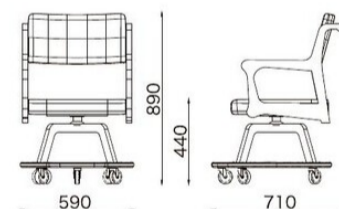

SIC-02

ハンドルを持ち上げて、椅子の出し入れ介助をスムーズに行えます。

SIC-02 (入数2)

サイズ/W510×D650×H785
SH410mm

質量/6.6kg

¥62,800/1脚あたり

材質 フレーム:天然木ラバーウッド
ウレタン塗装

張地:PVCLレザー

SIC-06

サイズ/W590×D710×H890
SH440mm

質量/17.0kg

¥119,900

材質 フレーム:天然木ラバーウッド

ウレタン塗装

張地:PVCLレザー

座ったまま室内を移動できます。