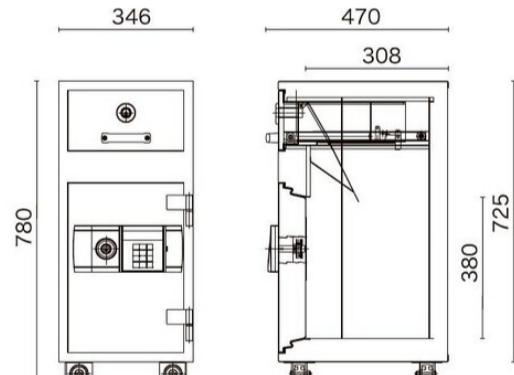

270 series

<100万変換ダイヤル錠>

ダイヤルタイプ 耐火2時間 耐工具15分
A4サイズ用紙収納可能

FRCF-270D ¥477,700

外寸法/H1110×W610×D631mm
内寸法/H850×W430×D376mm
内容量/137ℓ 質量/270kg
装備/引出し(鍵付) 1 棚板2

耐工具
15分

270 series

テンキータイプ 耐火2時間 耐工具15分
A4サイズ用紙収納可能

FRCF-270E ¥539,000

外寸法/H1110×W610×D631mm
内寸法/H850×W430×D376mm
内容量/137ℓ 質量/270kg
装備/引出し(鍵付) 1 棚板2

耐工具
15分

300 series

<100万変換ダイヤル錠>

ダイヤルタイプ 耐火2時間 耐工具15分
A4サイズ用紙収納可能

FRCF-300D ¥574,500

外寸法/H1310×W610×D631mm
内寸法/H1050×W430×D376mm
内容量/170ℓ 質量/310kg
装備/引出し(鍵付) 1 棚板3

100 series 投入式

ダイヤルタイプ 耐火1時間

TICF-100ND ¥207,300

外寸法/H780×W346×D470mm
内寸法/H380×W226×D308mm
投入口寸法/H90×W190×D100mm
内容量/25ℓ 質量/90kg

100 series 投入式

テンキータイプ 耐火1時間

TICF-100NE ¥247,100

外寸法/H780×W346×D470mm
内寸法/H380×W226×D308mm
投入口寸法/H90×W190×D100mm
内容量/25ℓ 質量/90kg

150 series 投入式

ダイヤルタイプ 耐火1時間

TICF-150ND ¥363,500

外寸法/H940×W494×D558mm
内寸法/H480×W345×D341mm
投入口寸法/H104×W309×D185mm
内容量/56ℓ 質量/150kg

150 series 投入式

テンキータイプ 耐火1時間

TICF-150NE ¥403,700

外寸法/H940×W494×D558mm
内寸法/H480×W345×D341mm
投入口寸法/H104×W309×D185mm
内容量/56ℓ 質量/150kg