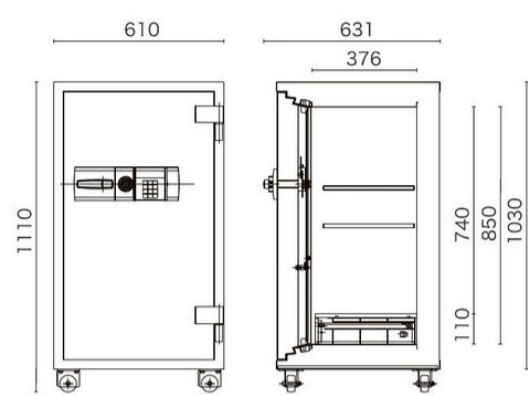

270 series

<100万変換ダイヤル錠>

ダイヤルタイプ 耐火2時間 耐工具15分
A4サイズ用紙収納可能

FRCF-270D ¥477,700

外寸法/H1110×W610×D631mm
内寸法/H850×W430×D376mm
内容量/137ℓ 質量/270kg
装備/引出し(鍵付) 1 棚板2

耐工具
15分

270 series

テンキータイプ 耐火2時間 耐工具15分
A4サイズ用紙収納可能

FRCF-270E ¥539,000

外寸法/H1110×W610×D631mm
内寸法/H850×W430×D376mm
内容量/137ℓ 質量/270kg
装備/引出し(鍵付) 1 棚板2

耐工具
15分

300 series

<100万変換ダイヤル錠>

ダイヤルタイプ 耐火2時間 耐工具15分
A4サイズ用紙収納可能

FRCF-300D ¥574,500

外寸法/H1310×W610×D631mm
内寸法/H1050×W430×D376mm
内容量/170ℓ 質量/310kg
装備/引出し(鍵付) 1 棚板3

100 series 投入式

ダイヤルタイプ 耐火1時間

TICF-100ND ¥207,300

外寸法/H780×W346×D470mm
内寸法/H380×W226×D308mm
投入口寸法/H90×W190×D100mm
内容量/25ℓ 質量/90kg

100 series 投入式

テンキータイプ 耐火1時間

TICF-100NE ¥247,100

外寸法/H780×W346×D470mm
内寸法/H380×W226×D308mm
投入口寸法/H90×W190×D100mm
内容量/25ℓ 質量/90kg

150 series 投入式

ダイヤルタイプ 耐火1時間

TICF-150ND ¥363,500

外寸法/H940×W494×D558mm
内寸法/H480×W345×D341mm
投入口寸法/H104×W309×D185mm
内容量/56ℓ 質量/150kg

150 series 投入式

テンキータイプ 耐火1時間

TICF-150NE ¥403,700

外寸法/H940×W494×D558mm
内寸法/H480×W345×D341mm
投入口寸法/H104×W309×D185mm
内容量/56ℓ 質量/150kg