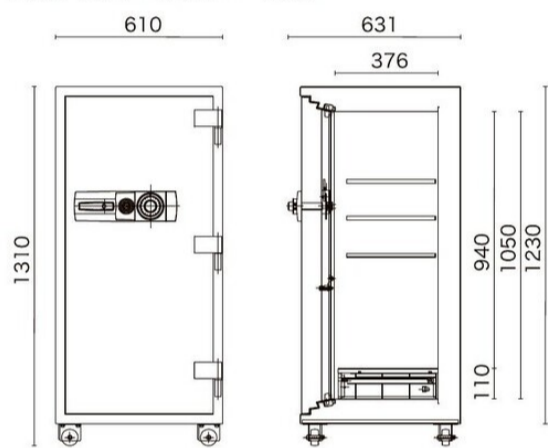

270 series

<100万変換ダイヤル錠>

ダイヤルタイプ 耐火2時間 耐工具15分
A4サイズ用紙収納可能

FRCF-270D ¥477,700

外寸法/H1110×W610×D631mm
内寸法/H850×W430×D376mm
内容量/137ℓ 質量/270kg
装備/引出し(鍵付) 1 棚板2

耐工具
15分

270 series

テンキータイプ 耐火2時間 耐工具15分
A4サイズ用紙収納可能

FRCF-270E ¥539,000

外寸法/H1110×W610×D631mm
内寸法/H850×W430×D376mm
内容量/137ℓ 質量/270kg
装備/引出し(鍵付) 1 棚板2

耐工具
15分

300 series

<100万変換ダイヤル錠>

ダイヤルタイプ 耐火2時間 耐工具15分
A4サイズ用紙収納可能

FRCF-300D ¥574,500

外寸法/H1310×W610×D631mm
内寸法/H1050×W430×D376mm
内容量/170ℓ 質量/310kg
装備/引出し(鍵付) 1 棚板3

耐工具
15分

300 series

テンキータイプ 耐火2時間 耐工具15分
A4サイズ用紙収納可能

FRCF-300E ¥638,500

外寸法/H1310×W610×D631mm
内寸法/H1050×W430×D376mm
内容量/170ℓ 質量/310kg
装備/引出し(鍵付) 1 棚板3

耐工具
15分

TICF / Safe Box 投入式 耐火金庫シリーズ

投入式なので解錠せずに、安全に大切な物を保管。

100 series 投入式

ダイヤルタイプ 耐火1時間

TICF-100ND ¥207,300

外寸法/H780×W346×D470mm
内寸法/H380×W226×D308mm
投入口寸法/H90×W190×D100mm
内容量/25ℓ 質量/90kg

100 series 投入式

テンキータイプ 耐火1時間

TICF-100NE ¥247,100

外寸法/H780×W346×D470mm
内寸法/H380×W226×D308mm
投入口寸法/H90×W190×D100mm
内容量/25ℓ 質量/90kg