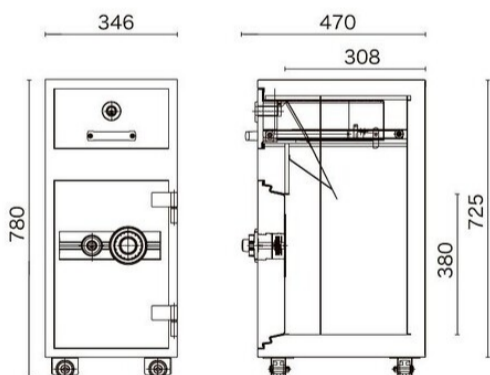

FRCF-270E ¥539,000

外寸法/H1110×W610×D631mm
内寸法/H850×W430×D376mm
内容量/137ℓ 質量/270kg
装備/引出し(鍵付) 1 棚板2

耐工具
15分

300 series

<100万変換ダイヤル錠>

ダイヤルタイプ 耐火2時間 耐工具15分
A4サイズ用紙収納可能

FRCF-300D ¥574,500

外寸法/H1310×W610×D631mm
内寸法/H1050×W430×D376mm
内容量/170ℓ 質量/310kg
装備/引出し(鍵付) 1 棚板3

耐工具
15分

300 series

テンキータイプ 耐火2時間 耐工具15分
A4サイズ用紙収納可能

FRCF-300E ¥638,500

外寸法/H1310×W610×D631mm
内寸法/H1050×W430×D376mm
内容量/170ℓ 質量/310kg
装備/引出し(鍵付) 1 棚板3

耐工具
15分

TICF / Safe Box 投入式 耐火金庫シリーズ

投入式なので解錠せずに、安全に大切な物を保管。

100 series 投入式

ダイヤルタイプ 耐火1時間

TICF-100ND ¥207,300

外寸法/H780×W346×D470mm
内寸法/H380×W226×D308mm
投入口寸法/H90×W190×D100mm
内容量/25ℓ 質量/90kg

100 series 投入式

テンキータイプ 耐火1時間

TICF-100NE ¥247,100

外寸法/H780×W346×D470mm
内寸法/H380×W226×D308mm
投入口寸法/H90×W190×D100mm
内容量/25ℓ 質量/90kg

150 series 投入式

ダイヤルタイプ 耐火1時間

TICF-150ND ¥363,500

外寸法/H940×W494×D558mm
内寸法/H480×W345×D341mm
投入口寸法/H104×W309×D185mm
内容量/56ℓ 質量/150kg

150 series 投入式

テンキータイプ 耐火1時間

TICF-150NE ¥403,700

外寸法/H940×W494×D558mm
内寸法/H480×W345×D341mm
投入口寸法/H104×W309×D185mm
内容量/56ℓ 質量/150kg