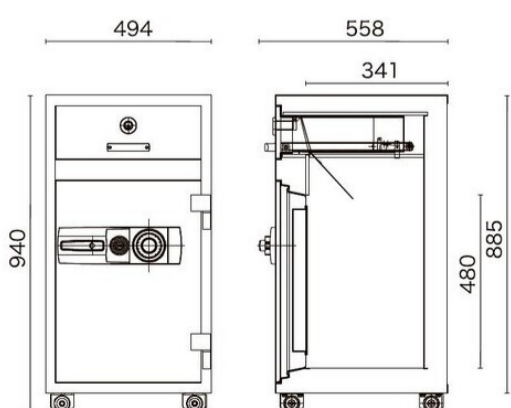

FRCF-270E ¥539,000

外寸法/H1110×W610×D631mm
内寸法/H850×W430×D376mm
内容量/137ℓ 質量/270kg
装備/引出し(鍵付) 1 棚板2

耐工具
15分

300 series

<100万変換ダイヤル錠>

ダイヤルタイプ 耐火2時間 耐工具15分
A4サイズ用紙収納可能

FRCF-300D ¥574,500

外寸法/H1310×W610×D631mm
内寸法/H1050×W430×D376mm
内容量/170ℓ 質量/310kg
装備/引出し(鍵付) 1 棚板3

100 series 投入式

ダイヤルタイプ 耐火1時間

TICF-100ND ¥207,300

外寸法/H780×W346×D470mm
内寸法/H380×W226×D308mm
投入口寸法/H90×W190×D100mm
内容量/25ℓ 質量/90kg

100 series 投入式

テンキータイプ 耐火1時間

TICF-100NE ¥247,100

外寸法/H780×W346×D470mm
内寸法/H380×W226×D308mm
投入口寸法/H90×W190×D100mm
内容量/25ℓ 質量/90kg

150 series 投入式

ダイヤルタイプ 耐火1時間

TICF-150ND ¥363,500

外寸法/H940×W494×D558mm
内寸法/H480×W345×D341mm
投入口寸法/H104×W309×D185mm
内容量/56ℓ 質量/150kg

150 series 投入式

テンキータイプ 耐火1時間

TICF-150NE ¥403,700

外寸法/H940×W494×D558mm
内寸法/H480×W345×D341mm
投入口寸法/H104×W309×D185mm
内容量/56ℓ 質量/150kg