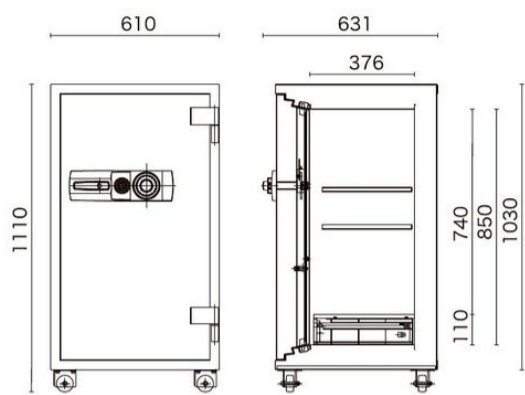

270 series

<100万変換ダイヤル錠>

ダイヤルタイプ 耐火2時間 耐工具15分
A4サイズ用紙収納可能

FRCF-270D ¥477,700

外寸法/H1110×W610×D631mm
内寸法/H850×W430×D376mm
内容量/137ℓ 質量/270kg
装備/引出し(鍵付) 1 棚板2

耐工具
15分

270 series

テンキータイプ 耐火2時間 耐工具15分
A4サイズ用紙収納可能

FRCF-270E ¥539,000

外寸法/H1110×W610×D631mm
内寸法/H850×W430×D376mm
内容量/137ℓ 質量/270kg
装備/引出し(鍵付) 1 棚板2

耐工具
15分

300 series

<100万変換ダイヤル錠>

ダイヤルタイプ 耐火2時間 耐工具15分
A4サイズ用紙収納可能

FRCF-300D ¥574,500

外寸法/H1310×W610×D631mm
内寸法/H1050×W430×D376mm
内容量/170ℓ 質量/310kg
装備/引出し(鍵付) 1 棚板3

100 series 投入式

ダイヤルタイプ 耐火1時間

TICF-100ND ¥207,300

外寸法/H780×W346×D470mm
内寸法/H380×W226×D308mm
投入口寸法/H90×W190×D100mm
内容量/25ℓ 質量/90kg

100 series 投入式

テンキータイプ 耐火1時間

TICF-100NE ¥247,100

外寸法/H780×W346×D470mm
内寸法/H380×W226×D308mm
投入口寸法/H90×W190×D100mm
内容量/25ℓ 質量/90kg

150 series 投入式

ダイヤルタイプ 耐火1時間

TICF-150ND ¥363,500

外寸法/H940×W494×D558mm
内寸法/H480×W345×D341mm
投入口寸法/H104×W309×D185mm
内容量/56ℓ 質量/150kg

150 series 投入式

テンキータイプ 耐火1時間

TICF-150NE ¥403,700

外寸法/H940×W494×D558mm
内寸法/H480×W345×D341mm
投入口寸法/H104×W309×D185mm
内容量/56ℓ 質量/150kg