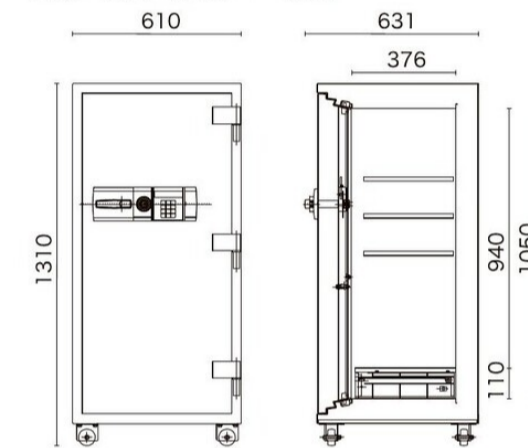

FRCF-270E ¥539,000

外寸法/H1110×W610×D631mm
内寸法/H850×W430×D376mm
内容量/137ℓ 質量/270kg
装備/引出し(鍵付) 1 棚板2

耐工具
15分

300 series

<100万変換ダイヤル錠>

ダイヤルタイプ 耐火2時間 耐工具15分
A4サイズ用紙収納可能

FRCF-300D ¥574,500

外寸法/H1310×W610×D631mm
内寸法/H1050×W430×D376mm
内容量/170ℓ 質量/310kg
装備/引出し(鍵付) 1 棚板3

耐工具
15分

300 series

テンキータイプ 耐火2時間 耐工具15分
A4サイズ用紙収納可能

FRCF-300E ¥638,500

外寸法/H1310×W610×D631mm
内寸法/H1050×W430×D376mm
内容量/170ℓ 質量/310kg
装備/引出し(鍵付) 1 棚板3

耐工具
15分

TICF / Safe Box 投入式 耐火金庫シリーズ

投入式なので解錠せずに、安全に大切な物を保管。

100 series 投入式

ダイヤルタイプ 耐火1時間

TICF-100ND ¥207,300

外寸法/H780×W346×D470mm
内寸法/H380×W226×D308mm
投入口寸法/H90×W190×D100mm
内容量/25ℓ 質量/90kg

100 series 投入式

テンキータイプ 耐火1時間

TICF-100NE ¥247,100

外寸法/H780×W346×D470mm
内寸法/H380×W226×D308mm
投入口寸法/H90×W190×D100mm
内容量/25ℓ 質量/90kg