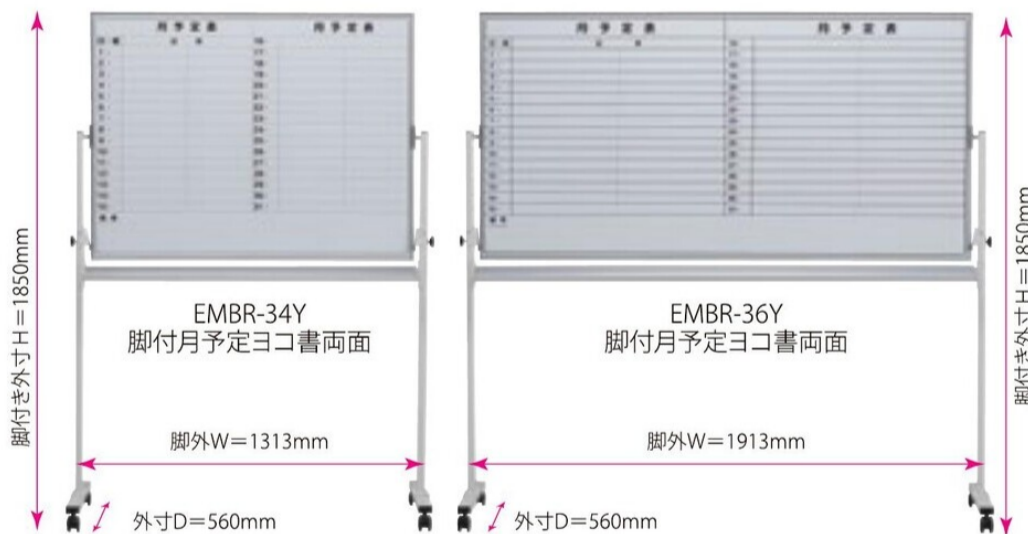

WFB / White Board 天然木フレーム採用のホワイト&ブラックボード。

NEW PRODUCT

商品名	品番	板面サイズ(mm)	価格
木枠ボード	WFB-W23	W900×H600	¥37,200
木枠ボード	WFB-W34	W1200×H900	¥59,800
木枠ボード	WFB-W36	W1800×H900	¥75,800
木枠ボード	WFB-B23	W900×H600	¥33,000
木枠ボード	WFB-B34	W1200×H900	¥55,000
木枠ボード	WFB-B36	W1800×H900	¥65,800

付属品：三角吊り金具
W900・W1200サイズ(2個)
W1800サイズ(3個)

材質
板面：ホーロー(W)、スチール(B)
フレーム：無垢材(サマ材)

ホワイトボード

WFB-W23

WFB-W34

WFB-W36

ブラックボード

WFB-B23

WFB-B34

WFB-B36

EMB / White Board 高品質、ホーロータイプのホワイトボード。グリーン購入法適合商品。

グリーン購入法適合商品

※脚外W寸法には板面固定用ツマミは含みません。
※外寸Hは床のレベルで多少前後しますので予めご了承ください。
※外寸Dは脚の奥行寸法です。(キャスターは含みません)

EMB-34Y
月予定ヨコ書壁掛

EMB-34T
月予定タテ書壁掛

EMB-36Y
月予定ヨコ書壁掛