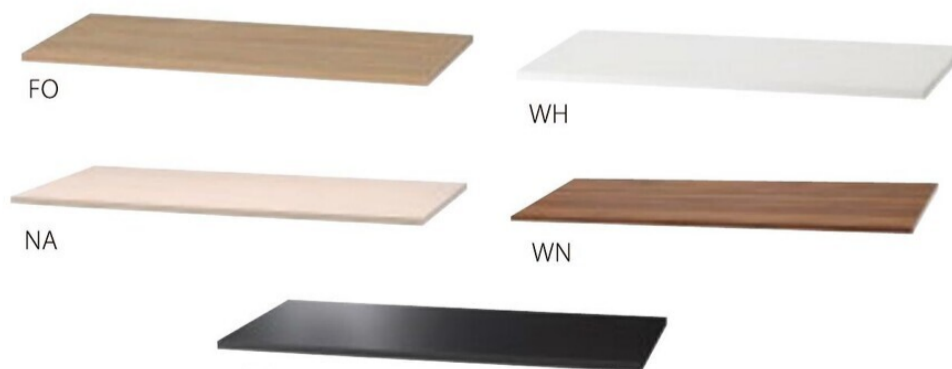

棚板寸法/枚数: W877×D341×H20mm/1枚

D400用ベース

SC-40B MW

サイズ/W900×D388×H60mm

質量/3.0kg

¥12,700

材質 SPCCメラミン焼付塗装

アジャスター付