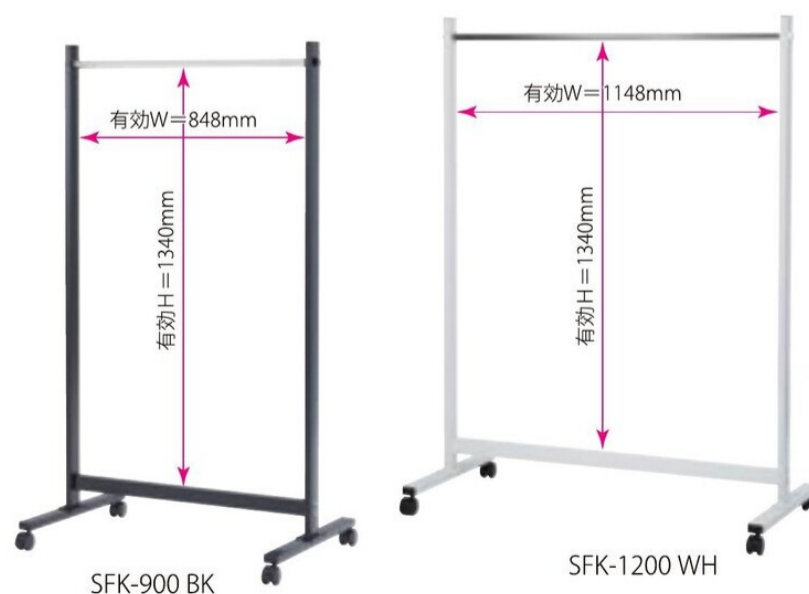

MCB / Kitchen Cabinet ロケーションに合わせて木目も選べる、手軽な半完成品キャビネット。

NK ナチュラルオーク

WH ホワイト

本体カラーは、ナチュラルオークとホワイトから選べます。

材質 本体：パーティクルボード+MDF+プリント強化紙
ガラス部：3mm厚カスミガラス (②③)

| 品番 | サイズ(mm) | 質量 | 価格 |
|----------------|-----------------|--------|---------|
| ① MCB-905MO □□ | W580×D400×H905 | 16.0kg | ¥40,900 |
| ② MCB-905S □□ | W580×D400×H905 | 17.0kg | ¥48,400 |
| ③ MCB-1205L □□ | W580×D400×H1205 | 25.0kg | ¥68,400 |

※品番の□□は本体色をご指定下さい。

ISK / Kitchen Cabinet 給湯室のスペースに合わせて選べる3タイプ。組み合わせても便利。

材質 本体：パーティクルボード+MDF+プリント強化紙
ガラス：カスミガラス

| 品番 | サイズ(mm) | 質量 | 価格 |
|----------|-----------------|--------|---------|
| ISK-9765 | W655×D395×H970 | 24.2kg | ¥56,300 |
| ISK-1830 | W300×D395×H1780 | 23.0kg | ¥43,200 |
| ISK-1860 | W600×D395×H1780 | 32.0kg | ¥67,800 |

P-017 / Coat Hanger
スタイリッシュと実用性を両立。

P-017
コートハンガー
W340×D340×H1730mm
質量/7.7kg
¥13,400
材質 スチール粉体塗装

SFK / Coat Hanger グリーン購入法適合商品
剛性に優れた、シンプルなコートハンガー。

本体カラーはホワイトとブラックの2色から選べます。

材質 フレーム：スチール メラミン焼付塗装
ハンガーパイプ：ステンレス
キャスター：ナイロン 50φ