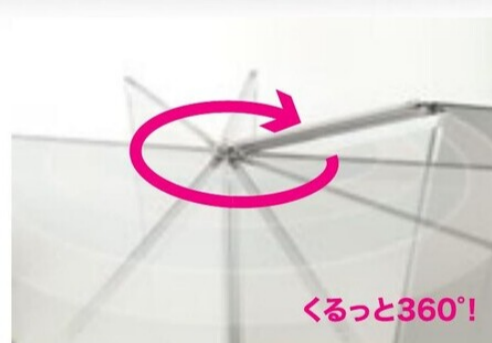

オプションパーツ

※キャスターをご使用される場合パーティションは単立にてご使用下さい。(連結不可)
 ※キャスターはストッパー付。

品番	タイプ	価格
IN-AAK	片面安定脚(1本)	¥7,700
LPC	キャスター(1ヶ)	¥1,900

安定脚:アルミ粉体塗装
 (ホワイト色)
 キャスター:ナイロン
 (ブラック色)

キャスター付きで移動が楽々。折り畳み式の便利な3連ローパーティション。

※3連展開イメージ

LP3-SWH
 マグネットが付く
 スチールタイプ

くると360°!

※パネルの1枚幅は
 W597mmとなります。
 ※Dサイズは
 パネル1枚の厚さです。
 (脚は含みません。)
 ※キャスターはストッパー付。

品番	サイズ(mm)	価格
LP3-SWH	W1800×D24×H1800	¥171,200

FKP / Low Partition

材質
 パネル: MDF+ポリエステル布(GL,GR)
 /メラミン化粧板(NA)
 フレーム:アルミ
 脚スタンド:スチール
 キャスター:ポリプロピレン

NEW PRODUCT //

品番	サイズ(mm)	価格
FKP-1818	W1800×D20×H1800	¥168,800
FKP-2718	W2700×D20×H1800	¥232,800

GL グレー

GR グリーン

※Dサイズは
 パネル1枚の厚さです。
 (脚は含みません。)
 ※キャスターはストッパー付。

NA 木目ナチュラル