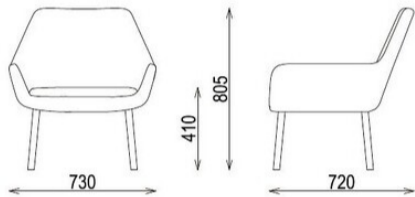

SBR / Personal Chair シーンを選ばず、シンプルで快適な座り心地。

NEW PRODUCT // 受

SBR-194

サイズ/W730×D720×H805

SH410mm

質量/11.0kg

¥57,200

材質

脚:天然木(ラバーウッド)

座:スチール+布+ウレタン+化繊綿

肘部:布+ウレタン

張地
DG ダークグレー
脚部
M モカブラウン

張地
LG ライトグレー
脚部
N ナチュラル

本体2色、脚2色の組み合わせをお選びください

FAE / Meeting Chair 居室のデザインに合わせて3種類の天然木からフレームを選べます。

受

FAE-166

サイズ/W590×D555×H720

SH430mm

質量/5.1kg

張地ランク

A ¥52,900 B ¥54,100

C ¥55,300 D ¥56,600

E ¥57,800

GG
グレージュ

受

BNT-167

サイズ/W555×D540×H745

SH420mm

質量/4.5kg

張地ランク

A ¥48,900 B ¥50,300