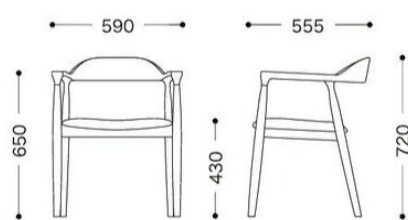

SBR / Personal Chair シーンを選ばず、シンプルで快適な座り心地。

NEW PRODUCT // 受

SBR-194

サイズ/W730×D720×H805

SH410mm

質量/11.0kg

¥57,200

材質

FAE-166

サイズ/W590×D555×H720

SH430mm

質量/5.1kg

張地ランク

A ¥52,900 B ¥54,100

C ¥55,300 D ¥56,600

E ¥57,800

材質

天然木(アッシュ材)

GG
グレージュ
B/レザー マニエラ L-8272

NA
ナチュラル
E/布 リボン RB-342

BKW
ブラックウォッシュ
B/レザー オクタビア L-6254

※張地はP270~参照。

BNT / Meeting Chair ゆったりしたデザインは、エントランスやリフレッシュコーナーで。

NA
ナチュラル

GG
グレージュ

受

BNT-167

サイズ/W555×D540×H745

SH420mm

質量/4.5kg

張地ランク

A ¥48,900 B ¥50,300