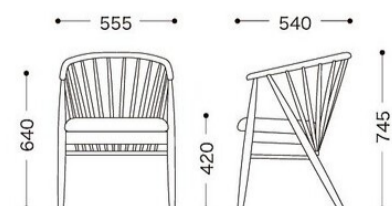

※張地はP270~参照。