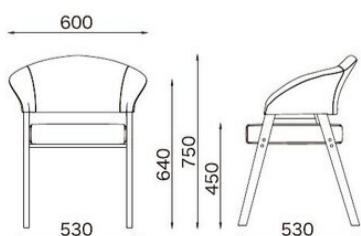

NGH / Personal Chair

鮮やかな色合いと木の美しさを感じさせるチェアは、
様々なシーンに彩りを与えます。

NGH-146

サイズ/W600×D530×H750
SH450mm
質量/7.0kg
¥38,000

材質
背・座:ウレタン+布
脚:天然木(ラバーウッド)

ブラウンフレームの張地色は、
TBL(ターコイズブルー)と
MST(マスタード)。
ナチュラルフレームの張地色は、
CGL(チャコールグレー)。