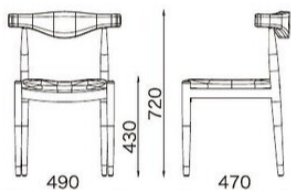

CT / Meeting Chair 天然木ならではの美しい表情は、どんな張地とも相性抜群。

CTW-168
ナチュラル

CTW-168 (入数2)
サイズ/W490×D470×H720
SH430mm
質量/5.4kg
¥29,500/1脚あたり
材質
フレーム:天然木(ブナ材)
張地:レザー

DB
ダークブラウン
E/布 リボンRB-340

CTW-168B (入数2)
サイズ/W490×D470×H720
SH430mm
質量/5.4kg
材質
フレーム:天然木(ブナ材)

NA
カフェフォルテ
B/レザーL-6833

BK
ブラック
D/布 モリア T-7044

張地ランク
A ¥34,400
B ¥35,400
C ¥36,400
D ¥37,400
E ¥38,400

※張地はP270~参照。

NEW PRODUCT //

CTC-193 (入数2)
サイズ/W490×D470×H720
SH440mm
質量/4.4kg
¥39,800/1脚あたり

材質
フレーム:天然木(アッシュ材)(PU塗装)
座:ペーパーコード

NA ナチュラル

GG グレージュ

材質
フレーム:天然木(ブナ材)(PU塗装)
座:ペーパーコード

BK ブラック

CTC-193B (入数2)
サイズ/W490×D470×H720
SH440mm
質量/4.5kg
¥37,200/1脚あたり

PTB / Meeting Chair コンパクトなサイズで空間に優しく溶け込みます。

NEW PRODUCT //

PTB-192 (入数2)
サイズ/W430×D455×H745
SH440mm
質量/4.1kg
¥32,900/1脚あたり

材質
フレーム:天然木(ホワイトオーク)
座:ウレタン+布

LG ライトグレー

NEW PRODUCT //

PTB-192W (入数2)
サイズ/W430×D455×H745
SH440mm
質量/3.6kg
¥35,800/1脚あたり

材質
フレーム:天然木(ウォールナット)
座:ウレタン+布

DG ダークグレー