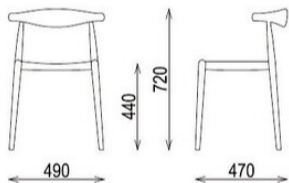

CT / Meeting Chair 天然木ならではの美しい表情は、どんな張地とも相性抜群。

CTW-168
ナチュラル

CTW-168 (入数2)
サイズ/W490×D470×H720
SH430mm
質量/5.4kg
¥29,500/1脚あたり
材質
フレーム:天然木(ブナ材)
張地:レザー

DB
ダークブラウン
E/布 リボンRB-340

CTW-168B (入数2)
サイズ/W490×D470×H720
SH430mm
質量/5.4kg
材質
フレーム:天然木(ブナ材)

NA
カフェフォルテ
B/レザーL-6833

BK
ブラック
D/布 モリア T-7044

張地ランク
A ¥34,400
B ¥35,400
C ¥36,400
D ¥37,400
E ¥38,400

※張地はP270~参照。

NEW PRODUCT //

CTC-193 (入数2)
サイズ/W490×D470×H720
SH440mm
質量/4.4kg
¥39,800/1脚あたり

材質
フレーム:天然木(アッシュ材)(PU塗装)
座:ペーパーコード

NA ナチュラル

GG グレージュ

材質
フレーム:天然木(ブナ材)(PU塗装)
座:ペーパーコード

BK ブラック

CTC-193B (入数2)
サイズ/W490×D470×H720
SH440mm
質量/4.5kg
¥37,200/1脚あたり

PTB / Meeting Chair コンパクトなサイズで空間に優しく溶け込みます。

NEW PRODUCT //

PTB-192 (入数2)
サイズ/W430×D455×H745
SH440mm
質量/4.1kg
¥32,900/1脚あたり

材質
フレーム:天然木(ホワイトオーク)
座:ウレタン+布

LG ライトグレー

NEW PRODUCT //

PTB-192W (入数2)
サイズ/W430×D455×H745
SH440mm
質量/3.6kg
¥35,800/1脚あたり

材質
フレーム:天然木(ウォールナット)
座:ウレタン+布

DG ダークグレー