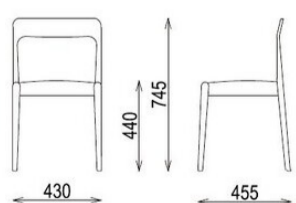

CT / Meeting Chair 天然木ならではの美しい表情は、どんな張地とも相性抜群。

CTW-168
ナチュラル

CTW-168 (入数2)
サイズ/W490×D470×H720
SH430mm
質量/5.4kg
¥29,500/1脚あたり
材質
フレーム:天然木(ブナ材)
張地:レザー

DB
ダークブラウン
E/布 リボンRB-340

CTW-168B (入数2)
サイズ/W490×D470×H720
SH430mm
質量/5.4kg
材質
フレーム:天然木(ブナ材)

NA
カフェフォルテ
B/レザーL-6833

BK
ブラック
D/布 モリア T-7044

張地ランク
A ¥34,400
B ¥35,400
C ¥36,400
D ¥37,400
E ¥38,400

※張地はP270~参照。

NEW PRODUCT //

CTC-193 (入数2)
サイズ/W490×D470×H720
SH440mm
質量/4.4kg
¥39,800/1脚あたり

材質
フレーム:天然木(アッシュ材)(PU塗装)
座:ペーパーコード

NA ナチュラル

GG グレージュ

材質
フレーム:天然木(ブナ材)(PU塗装)
座:ペーパーコード

BK ブラック

CTC-193B (入数2)
サイズ/W490×D470×H720
SH440mm
質量/4.5kg
¥37,200/1脚あたり

PTB / Meeting Chair コンパクトなサイズで空間に優しく溶け込みます。

NEW PRODUCT //

PTB-192 (入数2)
サイズ/W430×D455×H745
SH440mm
質量/4.1kg
¥32,900/1脚あたり

材質
フレーム:天然木(ホワイトオーク)
座:ウレタン+布

LG ライトグレー

NEW PRODUCT //

PTB-192W (入数2)
サイズ/W430×D455×H745
SH440mm
質量/3.6kg
¥35,800/1脚あたり

材質
フレーム:天然木(ウォールナット)
座:ウレタン+布

DG ダークグレー