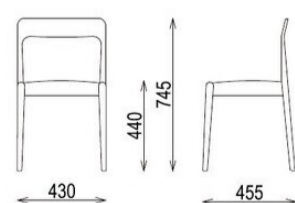

CT / Meeting Chair 天然木ならではの美しい表情は、どんな張地とも相性抜群。

CTW-168
ナチュラル

CTW-168 (入数2)
サイズ/W490×D470×H720
SH430mm
質量/5.4kg
¥29,500/1脚あたり
材質
フレーム:天然木(ブナ材)
張地:レザー

DB
ダークブラウン
E/布 リボンRB-340

CTW-168B (入数2)
サイズ/W490×D470×H720
SH430mm
質量/5.4kg
材質
フレーム:天然木(ブナ材)

NA
カフェフォルテ
B/レザーL-6833

BK
ブラック
D/布 モリア T-7044

張地ランク
A ¥34,400
B ¥35,400
C ¥36,400
D ¥37,400
E ¥38,400

※張地はP270~参照。

NEW PRODUCT //

CTC-193 (入数2)
サイズ/W490×D470×H720
SH440mm
質量/4.4kg
¥39,800/1脚あたり

材質
フレーム:天然木(アッシュ材)(PU塗装)
座:ペーパーコード

NA ナチュラル

GG グレージュ

材質
フレーム:天然木(ブナ材)(PU塗装)
座:ペーパーコード

BK ブラック

CTC-193B (入数2)
サイズ/W490×D470×H720
SH440mm
質量/4.5kg
¥37,200/1脚あたり

PTB / Meeting Chair コンパクトなサイズで空間に優しく溶け込みます。

NEW PRODUCT //

PTB-192 (入数2)
サイズ/W430×D455×H745
SH440mm
質量/4.1kg
¥32,900/1脚あたり

材質
フレーム:天然木(ホワイトオーク)
座:ウレタン+布

LG ライトグレー

NEW PRODUCT //

PTB-192W (入数2)
サイズ/W430×D455×H745
SH440mm
質量/3.6kg
¥35,800/1脚あたり

材質
フレーム:天然木(ウォールナット)
座:ウレタン+布

DG ダークグレー