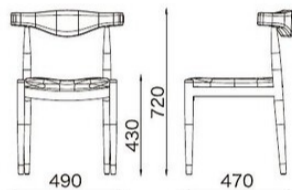

CT / Meeting Chair 天然木ならではの美しい表情は、どんな張地とも相性抜群。

CTW-168
ナチュラル

CTW-168 (入数2)
サイズ/W490×D470×H720
SH430mm
質量/5.4kg
¥29,500/1脚あたり
材質
フレーム:天然木(ブナ材)
張地:レザー

DB
ダークブラウン
E/布 リボンRB-340

CTW-168B (入数2)
サイズ/W490×D470×H720
SH430mm
質量/5.4kg
材質
フレーム:天然木(ブナ材)

NA
カフェフォルテ
B/レザーL-6833

BK
ブラック
D/布 モリア T-7044

張地ランク
A ¥34,400
B ¥35,400
C ¥36,400
D ¥37,400
E ¥38,400

※張地はP270~参照。

NEW PRODUCT //

CTC-193 (入数2)
サイズ/W490×D470×H720
SH440mm
質量/4.4kg
¥39,800/1脚あたり

材質
フレーム:天然木(アッシュ材)(PU塗装)
座:ペーパーコード

NA ナチュラル

GG グレージュ

材質
フレーム:天然木(ブナ材)(PU塗装)
座:ペーパーコード

BK ブラック

CTC-193B (入数2)
サイズ/W490×D470×H720
SH440mm
質量/4.5kg
¥37,200/1脚あたり

PTB / Meeting Chair コンパクトなサイズで空間に優しく溶け込みます。

NEW PRODUCT //

PTB-192 (入数2)
サイズ/W430×D455×H745
SH440mm
質量/4.1kg
¥32,900/1脚あたり

材質
フレーム:天然木(ホワイトオーク)
座:ウレタン+布

LG ライトグレー

NEW PRODUCT //

PTB-192W (入数2)
サイズ/W430×D455×H745
SH440mm
質量/3.6kg
¥35,800/1脚あたり

材質
フレーム:天然木(ウォールナット)
座:ウレタン+布

DG ダークグレー