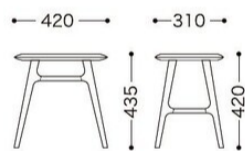

BDM & BDH / Meeting Chair

天然木を使用。しなやかな線と
質感が他にはない存在。

BDM-164 (入数2)
サイズ/W420×D310×H435
質量/3.0kg
¥29,500/1脚あたり

材質
天然木(アッシュ材)

NA
ナチュラル

BR
ブラウン

NA
ナチュラル

BR
ブラウン

BDH-164
サイズ/W420×D330×H750
質量/4.0kg
¥35,700

材質
天然木(アッシュ材)