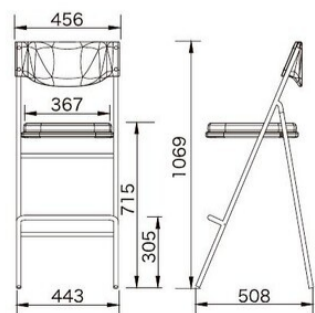

SNFH / High Stool

大ヒット商品、SNFWのハイスツールが登場。

アンティークな雰囲気はハイタイプの

デスクやテーブルにもベストマッチ。

SNFH-72 クッション無
 サイズ/W485×D500×H1010
 SH735mm
 質量/6.2kg
¥30,300
 材質 背・座:成型合板
 脚:19φスチール粉体塗装

SNFH-72 クッション無

SNFH-73 クッション付

SNFH-73 クッション付
 サイズ/W485×D500×H1010
 SH745mm
 質量/6.6kg
¥32,600
 材質 背:成型合板
 座:成型合板+ウレタン+PVC
 脚:19φスチール粉体塗装

FHC / Meeting Chair

便利な折りたたみタイプのハイチェア。

好みで選べるカラフル展開。

FHC-130 受
 サイズ/W456×D508×H1069
 SH715mm
 質量/6.4kg
¥40,300
 材質
 背:成型合板
 座:ハードボード+ウレタン+ポリエステル布
 フレーム:22.2φスチールパイプ粉体塗装

BE ベージュ

PP パウダーピンク

SG セージ

DB ダークブラウン