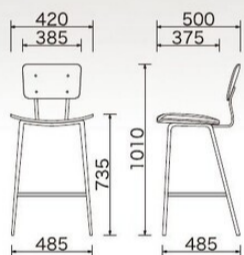

SNFH / High Stool

大ヒット商品、SNFWのハイスツールが登場。

アンティークな雰囲気はハイタイプの

デスクやテーブルにもベストマッチ。

SNFH-72 クッション無
 サイズ/W485×D500×H1010
 SH735mm
 質量/6.2kg
¥30,300
 材質 背・座:成型合板
 脚:19φスチール粉体塗装

SNFH-72 クッション無

SNFH-73 クッション付

SNFH-73 クッション付
 サイズ/W485×D500×H1010
 SH745mm
 質量/6.6kg
¥32,600
 材質 背:成型合板
 座:成型合板+ウレタン+PVC
 脚:19φスチール粉体塗装

FHC / Meeting Chair

便利な折りたたみタイプのハイチェア。

好みで選べるカラフル展開。

FHC-130 受
 サイズ/W456×D508×H1069
 SH715mm
 質量/6.4kg
¥40,300
 材質
 背:成型合板
 座:ハードボード+ウレタン+ポリエステル布
 フレーム:22.2φスチールパイプ粉体塗装

BE ベージュ

PP パウダーピンク

SG セージ

DB ダークブラウン