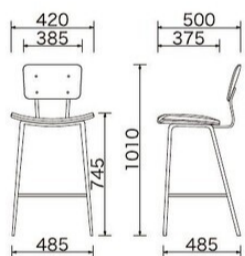

SNFH / High Stool

大ヒット商品、SNFWのハイスツールが登場。

アンティークな雰囲気はハイタイプの

デスクやテーブルにもベストマッチ。

SNFH-72 クッション無
 サイズ/W485×D500×H1010
 SH735mm
 質量/6.2kg
¥30,300
 材質 背・座:成型合板
 脚:19φスチール粉体塗装

SNFH-72 クッション無

SNFH-73 クッション付

SNFH-73 クッション付
 サイズ/W485×D500×H1010
 SH745mm
 質量/6.6kg
¥32,600
 材質 背:成型合板
 座:成型合板+ウレタン+PVC
 脚:19φスチール粉体塗装

FHC / Meeting Chair

便利な折りたたみタイプのハイチェア。

好みで選べるカラフル展開。

FHC-130 受
 サイズ/W456×D508×H1069
 SH715mm
 質量/6.4kg
¥40,300
 材質
 背:成型合板
 座:ハードボード+ウレタン+ポリエステル布
 フレーム:22.2φスチールパイプ粉体塗装

BE ベージュ

PP パウダーピンク

SG セージ

DB ダークブラウン