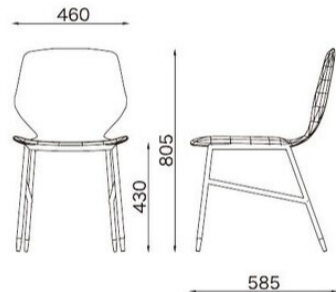

### CRL-92 (入数2)

サイズ/W435×D520×H815  
SH430mm

質量/4.4kg

¥25,700/1脚あたり

材質

背・座: スチール+ウレタン  
+PUレザー

脚部: 19φスチール粉体塗装

RB レッドブラウン

## LNL / Meeting Chair

人気のLNHのロースツールタイプ。

### LNL-143 (入数2)

サイズ/W460×D585×H805  
SH430mm

質量/5.9kg

¥29,500/1脚あたり

材質

背・座: スチール+ウレタン  
+PUレザー

脚部: 19φスチール粉体塗装

RB レッドブラウン