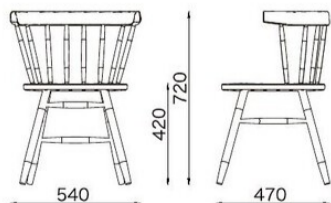

### LNL-143 (入数2)

サイズ/W460×D585×H805  
SH430mm

質量/5.9kg

¥29,500/1脚あたり

材質

背・座: スチール+ウレタン  
+PUレザー

脚部: 19φスチール粉体塗装

RB レッドブラウン

## WRO / Meeting Chair

カジュアルなデザインと天然木の持つ個性。

### WRO-172 (入数2)

サイズ/W540×D470×H720  
SH420mm

質量/5.8kg

¥34,400/1脚あたり

材質

本体: 天然木 (ラバーウッド)

NA ナチュラル

BR ブラウン