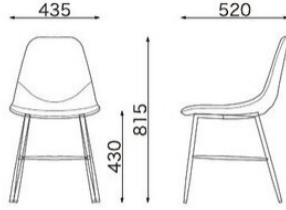

## CRL / Meeting Chair

人気のイームズタイプをレザーでデザインアレンジ。

### CRL-92 (入数2)

サイズ/W435×D520×H815  
SH430mm

質量/4.4kg

¥25,700/1脚あたり

材質

背・座: スチール+ウレタン  
+PUレザー

脚部: 19φスチール粉体塗装

RB レッドブラウン

### LNL-143 (入数2)

サイズ/W460×D585×H805  
SH430mm

質量/5.9kg

¥29,500/1脚あたり

材質

背・座: スチール+ウレタン  
+PUレザー

脚部: 19φスチール粉体塗装

RB レッドブラウン

### WRO-172 (入数2)

サイズ/W540×D470×H720  
SH420mm

質量/5.8kg

¥34,400/1脚あたり

材質

本体: 天然木 (ラバーウッド)

NA ナチュラル

BR ブラウン