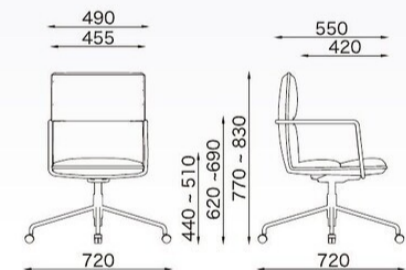

CIC / Meeting Chair

インテリアと調和する
レトロな雰囲気チェア。

BK ブラック

BR ブラウン

GL グレー

CIC-127

サイズ/W490×D550×H770~830
SH440~510mm

質量/8.2kg

¥32,000

材質

背・座：合板+ウレタン+PULレザー

脚：スチール粉体塗装+ナイロンキャスター

CLB / Meeting Chair

レトロモダンなデザインが空間の印象を洗練させます。

NEW PRODUCT

CLB-186

サイズ/W635×D585×H775~845
SH445~515mm

質量/10.0kg

¥47,200

材質

背：成型合板+ウレタンフォーム+合成皮革

座：ウレタンフォーム+合成皮革

脚：スチール粉体塗装

肘：天然木(ラバーウッド)