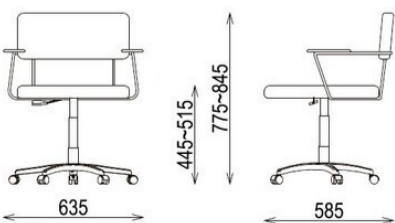

CIC / Meeting Chair

インテリアと調和する
レトロな雰囲気チェア。

BK ブラック

BR ブラウン

GL グレー

CIC-127

サイズ/W490×D550×H770~830
SH440~510mm

質量/8.2kg

サイズ/W635×D585×H775~845
SH445~515mm

質量/10.0kg

¥47,200

材質

背：成型合板+ウレタンフォーム+合成皮革

座：ウレタンフォーム+合成皮革

脚：スチール粉体塗装

肘：天然木(ラバーウッド)