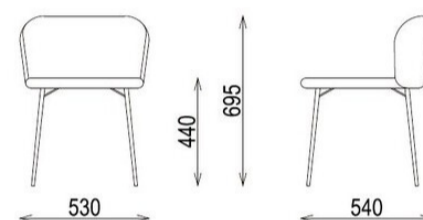

TUM / Personal Chair

背中をしっかり支える形状ながら、
木目の表情を楽しめる。

GL グレー

NEW PRODUCT

TUM-191 GL

サイズ/W530×D540×H695 SH440mm

質量/7.8kg

¥39,800

材質

座：成形合板(突板)+布+ウレタン
脚部：スチール粉体塗装

WH ホワイト

NEW PRODUCT

TUM-191 WH

サイズ/W530×D540×H695 SH440mm

質量/7.8kg

¥38,600

材質

座：成形合板(突板)+布+ウレタン
脚部：スチール粉体塗装

PKY / Personal Chair

本革の様な風合いと、しなやかな感触を持ち合わせえた張地。脚先のブロンズ色がアクセント。

DG ダークグレー

NEW PRODUCT

PKY-190 DG

サイズ/W590×D450×H800 SH435mm

質量/8.0kg

¥54,300

材質

座：布+モールドウレタン+スチール
脚：スチール粉体塗装

SM スモーク

NEW PRODUCT

PKY-190 SM

サイズ/W590×D450×H800 SH435mm