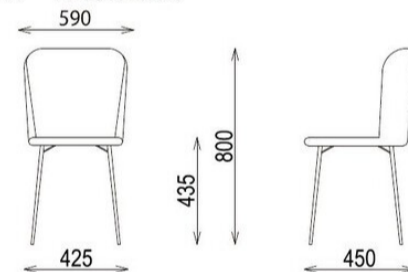

材質

座：成形合板(突板)+布+ウレタン
脚部：スチール粉体塗装

WH ホワイト

NEW PRODUCT

TUM-191 WH

サイズ/W530×D540×H695 SH440mm

質量/7.8kg

¥38,600

質量/8.0kg

¥54,300

材質

座：布+モールドウレタン+スチール
脚：スチール粉体塗装

SM スモーク

NEW PRODUCT

PKY-190 SM

サイズ/W590×D450×H800 SH435mm

質量/8.0kg

¥55,800

材質

座：布+モールドウレタン+スチール
脚：スチール粉体塗装

OLS / Personal Chair

存在だけで、空間をラグジュアリーに演出。

OLS-85

サイズ/W725×D850×H980 SH400mm