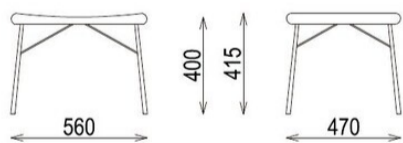

### LAO-188

サイズ/W560×D470×H415  
SH400mm

質量/5.5kg

¥38,600

材質

座:モールドウレタン+布

脚:スチール粉体塗装

LG ライトグレー

### LAW-189

サイズ/W760×D760×H810  
SH400mm

質量/16.0kg

¥110,000

材質

座:モールドウレタン+布

脚:天然木(アッシュ材)

BG ブルーグレー