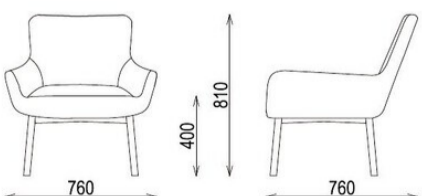

### LAO-188

サイズ/W560×D470×H415  
SH400mm

質量/5.5kg

¥38,600

材質

座:モールドウレタン+布

脚:スチール粉体塗装

LG ライトグレー

### LAW-189

サイズ/W760×D760×H810  
SH400mm

質量/16.0kg

¥110,000

材質

座:モールドウレタン+布

脚:天然木(アッシュ材)

BG ブルーグレー