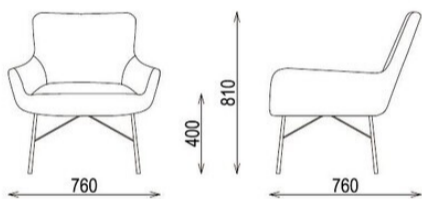

### LAS-187

サイズ/W760×D760×H810  
SH400mm

質量/15.0kg

¥112,900

材質

座:モールドウレタン+布

脚:スチール粉体塗装

BG ブルーグレー

### LAO-188

サイズ/W560×D470×H415  
SH400mm

質量/5.5kg

¥38,600

材質

座:モールドウレタン+布

脚:スチール粉体塗装

LG ライトグレー

### LAW-189

サイズ/W760×D760×H810  
SH400mm

質量/16.0kg

¥110,000

材質

座:モールドウレタン+布

脚:天然木(アッシュ材)

BG ブルーグレー