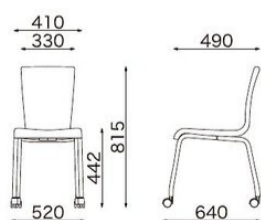

### TIF-71 (入数4)

サイズ/W520×D640×H815 SH442mm  
質量/5.2kg

¥30,500/1脚あたり

材質

背・座: 成型合板+ウレタン+ポリエステル布

脚: スチール粉体塗装+ナイロンキャスター

LM ライム

TBL ターコイズブルー