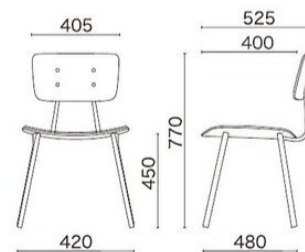

# COMMUNICATION SPACE CHAIR

生産性向上には、安らぎが必要です。ミーティングコーナーや休憩室でリラックスして利用できるチェアをご用意しました。

**SNFW-62** クッション無 (入数2)  
 サイズ/W420×D525×H770 SH435mm  
 質量/5.0kg  
 ¥23,300/1脚あたり  
 材質 背・座:成型合板  
 脚:19φスチール粉体塗装

## SNFW / Meeting Chair

降り注ぐ太陽と爽やかな青空をイメージ。  
 重厚なフレームは安心感を与えます。

**SNFW-63** クッション付 (入数2)  
 サイズ/W420×D525×H770 SH450mm  
 質量/6.0kg  
 ¥26,100/1脚あたり  
 材質 背:成型合板  
 座:成型合板+ウレタン+PVC  
 脚:19φスチール粉体塗装

**SNFW High Type.**  
 P158