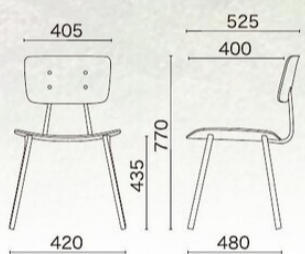

# COMMUNICATION SPACE CHAIR

生産性向上には、安らぎが必要です。ミーティングコーナーや休憩室でリラックスして利用できるチェアをご用意しました。

**SNFW-62** クッション無 (入数2)  
 サイズ/W420×D525×H770 SH435mm  
 質量/5.0kg  
 ¥23,300/1脚あたり  
 材質 背・座:成型合板  
 脚:19φスチール粉体塗装

## SNFW / Meeting Chair

降り注ぐ太陽と爽やかな青空をイメージ。  
 重厚なフレームは安心感を与えます。

**SNFW-63** クッション付 (入数2)  
 サイズ/W420×D525×H770 SH450mm  
 質量/6.0kg  
 ¥26,100/1脚あたり  
 材質 背:成型合板  
 座:成型合板+ウレタン+PVC  
 脚:19φスチール粉体塗装

**SNFW High Type.**  
 P158