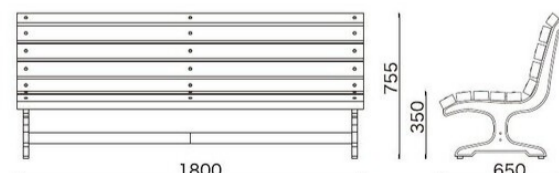

Glamping Chair

いつものオフィスにカフェテラスの雰囲気再現。リラックス効果もオフィスの最重要課題です。

MIL-136

サイズ/W590×D595×H750 SH450mm
 質量/6.2kg
¥65,200
 材質
 本体: PE樹脂成型品+アルミ粉体塗装
 クッション: 透水性ウレタン+オレフィン布

クッション: 背裏ヒモ縛り式

MAR-140

サイズ/W530×D585×H715 SH415mm
 質量/3.2kg
¥29,500
 材質
 本体: PE樹脂成型品+アルミ粉体塗装

GL グレー

スタッキング: 4脚まで可能

HTS-141

サイズ/W450×D560×H810 SH410mm
 質量/8.0kg
¥43,000
 材質
 背・座: スチール粉体塗装+天然木(チーク材)

スタッキング: 6脚まで可能

HTS-142A

サイズ/W530×D560×H810 SH410mm
 質量/8.3kg
¥45,500
 材質
 背・座: スチール粉体塗装+天然木(チーク材)

スタッキング: 6脚まで可能

SLT-600M

サイズ/W600×D600×H715mm
 質量/7.8kg
¥51,600
 材質 天板: 17mm厚天然木(チーク材)
 脚部: スチール粉体塗装

アジャスター付

SLT-750K

サイズ/W750×D750×H715mm
 質量/10.4kg
¥66,400
 材質 天板: 17mm厚天然木(チーク材)
 脚部: スチール粉体塗装

アジャスター付

SSP-A1865

サイズ/W1800×D650×H755
 SH350mm
 質量/64.4kg
¥272,800

SSP-A1865

SSP-B1865

サイズ/W1800×D650×H755
 SH350mm
 質量/56.1kg
¥249,400

SSP-B1865

SSP-N1851

サイズ/W1800×D515×SH390mm
 質量/36.2kg
¥163,400

SSP-N1851

SSPの脚にはアンカーボルト
 固定用の穴(11φmm)があ
 っています。
 ※白破線部分