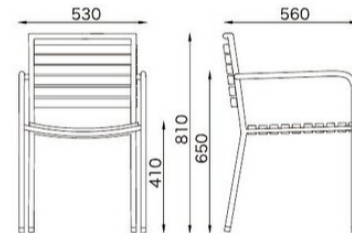

Glamping Chair

いつものオフィスにカフェテラスの雰囲気再現。リラックス効果もオフィスの最重要課題です。

MIL-136

サイズ/W590×D595×H750 SH450mm
 質量/6.2kg
¥65,200
 材質
 本体: PE樹脂成型品+アルミ粉体塗装
 クッション: 透水性ウレタン+オレフィン布

クッション: 背裏ヒモ縛り式

MAR-140

サイズ/W530×D585×H715 SH415mm
 質量/3.2kg
¥29,500
 材質
 本体: PE樹脂成型品+アルミ粉体塗装

GL グレー

スタッキング: 4脚まで可能

HTS-141

サイズ/W450×D560×H810 SH410mm
 質量/8.0kg
¥43,000
 材質
 背・座: スチール粉体塗装+天然木(チーク材)

スタッキング: 6脚まで可能

HTS-142A

サイズ/W530×D560×H810 SH410mm
 質量/8.3kg
¥45,500
 材質
 背・座: スチール粉体塗装+天然木(チーク材)

スタッキング: 6脚まで可能

SLT-600M

サイズ/W600×D600×H715mm
 質量/7.8kg
¥51,600
 材質 天板: 17mm厚天然木(チーク材)
 脚部: スチール粉体塗装

アジャスター付

SLT-750K

サイズ/W750×D750×H715mm
 質量/10.4kg
¥66,400
 材質 天板: 17mm厚天然木(チーク材)
 脚部: スチール粉体塗装

アジャスター付

SSP-A1865

サイズ/W1800×D650×H755
 SH350mm
 質量/64.4kg
¥272,800

SSP-A1865

SSP-B1865

サイズ/W1800×D650×H755
 SH350mm
 質量/56.1kg
¥249,400

SSP-B1865

SSP-N1851

サイズ/W1800×D515×SH390mm
 質量/36.2kg
¥163,400

SSP-N1851

SSPの脚にはアンカーボルト
 固定用の穴(11φmm)があ
 っています。
 ※白破線部分