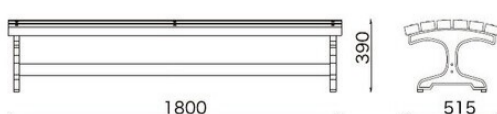

Glamping Chair

いつものオフィスにカフェテラスの雰囲気再現。リラックス効果もオフィスの最重要課題です。

MIL-136

サイズ/W590×D595×H750 SH450mm
 質量/6.2kg
¥65,200
 材質
 本体: PE樹脂成型品+アルミ粉体塗装
 クッション: 透水性ウレタン+オレフィン布

クッション: 背裏ヒモ縛り式

MAR-140

サイズ/W530×D585×H715 SH415mm
 質量/3.2kg
¥29,500
 材質
 本体: PE樹脂成型品+アルミ粉体塗装

SLT-600M

サイズ/W600×D600×H715mm
 質量/7.8kg
¥51,600
 材質 天板: 17mm厚天然木(チーク材)
 脚部: スチール粉体塗装

アジャスター付

SLT-750K

サイズ/W750×D750×H715mm
 質量/10.4kg
¥66,400
 材質 天板: 17mm厚天然木(チーク材)
 脚部: スチール粉体塗装

アジャスター付

SSP-A1865

サイズ/W1800×D650×H755
 SH350mm
 質量/64.4kg
¥272,800

SSP-A1865

SSP-B1865

サイズ/W1800×D650×H755
 SH350mm
 質量/56.1kg
¥249,400

SSP-B1865

SSP-N1851

サイズ/W1800×D515×SH390mm
 質量/36.2kg
¥163,400

SSP-N1851

SSPの脚にはアンカーボルト
 固定用の穴(11φmm)があ
 っています。
 ※白破線部分