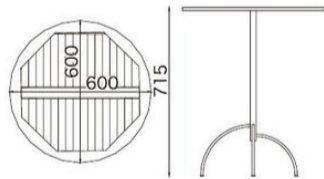

Glamping Chair

いつものオフィスにカフェテラスの雰囲気再現。リラックス効果もオフィスの最重要課題です。

MIL-136

サイズ/W590×D595×H750 SH450mm
 質量/6.2kg
¥65,200
 材質
 本体: PE樹脂成型品+アルミ粉体塗装
 クッション: 透水性ウレタン+オレフィン布

クッション: 背裏ヒモ縛り式

MAR-140

サイズ/W530×D585×H715 SH415mm
 質量/3.2kg
¥29,500
 材質
 本体: PE樹脂成型品+アルミ粉体塗装

GL グレー

スタッキング: 4脚まで可能

HTS-141

サイズ/W450×D560×H810 SH410mm
 質量/8.0kg
¥43,000
 材質
 背・座: スチール粉体塗装+天然木(チーク材)

スタッキング: 6脚まで可能

HTS-142A

サイズ/W530×D560×H810 SH410mm
 質量/8.3kg
¥45,500
 材質
 背・座: スチール粉体塗装+天然木(チーク材)

スタッキング: 6脚まで可能

SLT-600M

サイズ/W600×D600×H715mm
 質量/7.8kg
¥51,600
 材質 天板: 17mm厚天然木(チーク材)
 脚部: スチール粉体塗装

アジャスター付

SLT-750K

サイズ/W750×D750×H715mm
 質量/10.4kg
¥66,400
 材質 天板: 17mm厚天然木(チーク材)
 脚部: スチール粉体塗装

アジャスター付

SSP-A1865

サイズ/W1800×D650×H755
 SH350mm
 質量/64.4kg
¥272,800

SSP-A1865

SSP-B1865

サイズ/W1800×D650×H755
 SH350mm
 質量/56.1kg
¥249,400

SSP-B1865

SSP-N1851

サイズ/W1800×D515×SH390mm
 質量/36.2kg
¥163,400

SSP-N1851

SSPの脚にはアンカーボルト
 固定用の穴(11φmm)があ
 っています。
 ※白破線部分