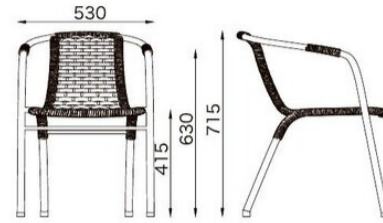

Glamping Chair

いつものオフィスにカフェテラスの雰囲気再現。リラックス効果もオフィスの最重要課題です。

MIL-136

サイズ/W590×D595×H750 SH450mm
 質量/6.2kg
¥65,200
 材質
 本体: PE樹脂成型品+アルミ粉体塗装
 クッション: 透水性ウレタン+オレフィン布

クッション: 背裏ヒモ縛り式

MAR-140

サイズ/W530×D585×H715 SH415mm
 質量/3.2kg
¥29,500
 材質
 本体: PE樹脂成型品+アルミ粉体塗装

GL グレー

スタッキング: 4脚まで可能

HTS-141

サイズ/W450×D560×H810 SH410mm
 質量/8.0kg
¥43,000
 材質
 背・座: スチール粉体塗装+天然木(チーク材)

スタッキング: 6脚まで可能

HTS-142A

サイズ/W530×D560×H810 SH410mm
 質量/8.3kg
¥45,500
 材質
 背・座: スチール粉体塗装+天然木(チーク材)

スタッキング: 6脚まで可能

SLT-600M

サイズ/W600×D600×H715mm
 質量/7.8kg
¥51,600
 材質 天板: 17mm厚天然木(チーク材)
 脚部: スチール粉体塗装

アジャスター付

SLT-750K

サイズ/W750×D750×H715mm
 質量/10.4kg
¥66,400
 材質 天板: 17mm厚天然木(チーク材)
 脚部: スチール粉体塗装

アジャスター付

SSP-A1865

サイズ/W1800×D650×H755
 SH350mm
 質量/64.4kg
¥272,800

SSP-A1865

SSP-B1865

サイズ/W1800×D650×H755
 SH350mm
 質量/56.1kg
¥249,400

SSP-B1865

SSP-N1851

サイズ/W1800×D515×SH390mm
 質量/36.2kg
¥163,400

SSP-N1851

SSPの脚にはアンカーボルト
 固定用の穴(11φmm)があ
 っています。
 ※白破線部分