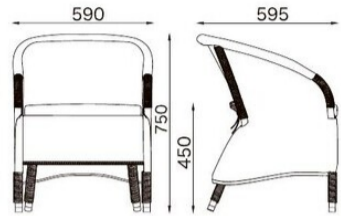

Glamping Chair

いつものオフィスにカフェテラスの雰囲気再現。リラックス効果もオフィスの最重要課題です。

MIL-136

サイズ/W590×D595×H750 SH450mm
 質量/6.2kg
¥65,200
 材質
 本体: PE樹脂成型品+アルミ粉体塗装
 クッション: 透水性ウレタン+オレフィン布

クッション: 背裏ヒモ縛り式

MAR-140

サイズ/W530×D585×H715 SH415mm
 質量/3.2kg
¥29,500
 材質
 本体: PE樹脂成型品+アルミ粉体塗装

GL グレー

スタッキング: 4脚まで可能

HTS-141

サイズ/W450×D560×H810 SH410mm
 質量/8.0kg
¥43,000
 材質
 背・座: スチール粉体塗装+天然木(チーク材)

スタッキング: 6脚まで可能

HTS-142A

サイズ/W530×D560×H810 SH410mm
 質量/8.3kg
¥45,500
 材質
 背・座: スチール粉体塗装+天然木(チーク材)

スタッキング: 6脚まで可能

SLT-600M

サイズ/W600×D600×H715mm
 質量/7.8kg
¥51,600
 材質 天板: 17mm厚天然木(チーク材)
 脚部: スチール粉体塗装

アジャスター付

SLT-750K

サイズ/W750×D750×H715mm
 質量/10.4kg
¥66,400
 材質 天板: 17mm厚天然木(チーク材)
 脚部: スチール粉体塗装

アジャスター付

SSP-A1865

サイズ/W1800×D650×H755
 SH350mm
 質量/64.4kg
¥272,800

SSP-A1865

SSP-B1865

サイズ/W1800×D650×H755
 SH350mm
 質量/56.1kg
¥249,400

SSP-B1865

SSP-N1851

サイズ/W1800×D515×SH390mm
 質量/36.2kg
¥163,400

SSP-N1851

SSPの脚にはアンカーボルト
 固定用の穴(11φmm)があ
 っています。
 ※白破線部分