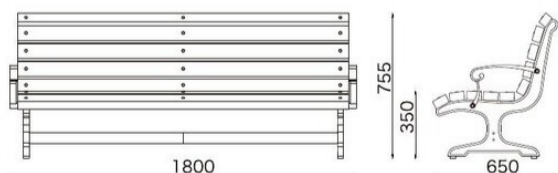

Glamping Chair

いつものオフィスにカフェテラスの雰囲気再現。リラックス効果もオフィスの最重要課題です。

MIL-136

サイズ/W590×D595×H750 SH450mm
 質量/6.2kg
¥65,200
 材質
 本体: PE樹脂成型品+アルミ粉体塗装
 クッション: 透水性ウレタン+オレフィン布

クッション: 背裏ヒモ縛り式

MAR-140

サイズ/W530×D585×H715 SH415mm
 質量/3.2kg
¥29,500
 材質
 本体: PE樹脂成型品+アルミ粉体塗装

GL グレー

スタッキング: 4脚まで可能

HTS-141

サイズ/W450×D560×H810 SH410mm
 質量/8.0kg
¥43,000
 材質
 背・座: スチール粉体塗装+天然木(チーク材)

スタッキング: 6脚まで可能

HTS-142A

サイズ/W530×D560×H810 SH410mm
 質量/8.3kg
¥45,500
 材質
 背・座: スチール粉体塗装+天然木(チーク材)

スタッキング: 6脚まで可能

SLT-600M

サイズ/W600×D600×H715mm
 質量/7.8kg
¥51,600
 材質 天板: 17mm厚天然木(チーク材)
 脚部: スチール粉体塗装

アジャスター付

SLT-750K

サイズ/W750×D750×H715mm
 質量/10.4kg
¥66,400
 材質 天板: 17mm厚天然木(チーク材)
 脚部: スチール粉体塗装

アジャスター付

SSP-A1865

サイズ/W1800×D650×H755
 SH350mm
 質量/64.4kg
¥272,800

SSP-A1865

SSP-B1865

サイズ/W1800×D650×H755
 SH350mm
 質量/56.1kg
¥249,400

SSP-B1865

SSP-N1851

サイズ/W1800×D515×SH390mm
 質量/36.2kg
¥163,400

SSP-N1851

SSPの脚にはアンカーボルト
 固定用の穴(11φmm)があ
 っています。
 ※白破線部分