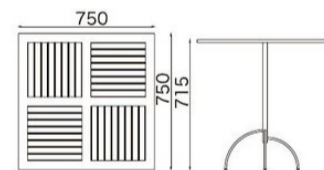

Glamping Chair

いつものオフィスにカフェテラスの雰囲気再現。リラックス効果もオフィスの最重要課題です。

MIL-136

サイズ/W590×D595×H750 SH450mm
 質量/6.2kg
¥65,200
 材質
 本体: PE樹脂成型品+アルミ粉体塗装
 クッション: 透水性ウレタン+オレフィン布

クッション: 背裏ヒモ縛り式

MAR-140

サイズ/W530×D585×H715 SH415mm
 質量/3.2kg
¥29,500
 材質
 本体: PE樹脂成型品+アルミ粉体塗装

GL グレー

スタッキング: 4脚まで可能

HTS-141

サイズ/W450×D560×H810 SH410mm
 質量/8.0kg
¥43,000
 材質
 背・座: スチール粉体塗装+天然木(チーク材)

スタッキング: 6脚まで可能

HTS-142A

サイズ/W530×D560×H810 SH410mm
 質量/8.3kg
¥45,500
 材質
 背・座: スチール粉体塗装+天然木(チーク材)

スタッキング: 6脚まで可能

SLT-600M

サイズ/W600×D600×H715mm
 質量/7.8kg
¥51,600
 材質 天板: 17mm厚天然木(チーク材)
 脚部: スチール粉体塗装

アジャスター付

SLT-750K

サイズ/W750×D750×H715mm
 質量/10.4kg
¥66,400
 材質 天板: 17mm厚天然木(チーク材)
 脚部: スチール粉体塗装

アジャスター付

SSP-A1865

サイズ/W1800×D650×H755
 SH350mm
 質量/64.4kg
¥272,800

SSP-A1865

SSP-B1865

サイズ/W1800×D650×H755
 SH350mm
 質量/56.1kg
¥249,400

SSP-B1865

SSP-N1851

サイズ/W1800×D515×SH390mm
 質量/36.2kg
¥163,400

SSP-N1851

SSPの脚にはアンカーボルト
 固定用の穴(11φmm)があ
 っています。
 ※白破線部分