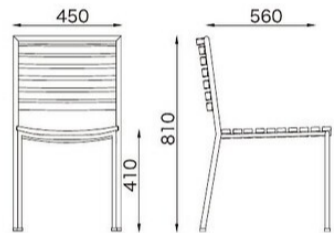

Glamping Chair

いつものオフィスにカフェテラスの雰囲気再現。リラックス効果もオフィスの最重要課題です。

MIL-136

サイズ/W590×D595×H750 SH450mm
 質量/6.2kg
¥65,200
 材質
 本体: PE樹脂成型品+アルミ粉体塗装
 クッション: 透水性ウレタン+オレフィン布

クッション: 背裏ヒモ縛り式

MAR-140

サイズ/W530×D585×H715 SH415mm
 質量/3.2kg
¥29,500
 材質
 本体: PE樹脂成型品+アルミ粉体塗装

GL グレー

スタッキング: 4脚まで可能

HTS-141

サイズ/W450×D560×H810 SH410mm
 質量/8.0kg
¥43,000
 材質
 背・座: スチール粉体塗装+天然木(チーク材)

スタッキング: 6脚まで可能

HTS-142A

サイズ/W530×D560×H810 SH410mm
 質量/8.3kg
¥45,500
 材質
 背・座: スチール粉体塗装+天然木(チーク材)

スタッキング: 6脚まで可能

SLT-600M

サイズ/W600×D600×H715mm
 質量/7.8kg
¥51,600
 材質 天板: 17mm厚天然木(チーク材)
 脚部: スチール粉体塗装

アジャスター付

SLT-750K

サイズ/W750×D750×H715mm
 質量/10.4kg
¥66,400
 材質 天板: 17mm厚天然木(チーク材)
 脚部: スチール粉体塗装

アジャスター付

SSP-A1865

サイズ/W1800×D650×H755
 SH350mm
 質量/64.4kg
¥272,800

SSP-A1865

SSP-B1865

サイズ/W1800×D650×H755
 SH350mm
 質量/56.1kg
¥249,400

SSP-B1865

SSP-N1851

サイズ/W1800×D515×SH390mm
 質量/36.2kg
¥163,400

SSP-N1851

SSPの脚にはアンカーボルト
 固定用の穴(11φmm)があ
 っています。
 ※白破線部分