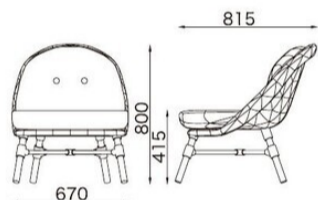

Glamping chair

オフィス周りにグランピングの開放感。

CAM-132 DG(既製品)

サイズ/W670×D815×H800 SH415mm
質量/8.9kg

¥120,400

材質

本体:PE樹脂成型品

脚部:アルミ粉体塗装

クッション:透水性ウレタン+オレフィン布

DG ダークグレー
クッション:上置き

CAM-RE133(屋外対応別張品) 受

サイズ/W670×D815×H800 SH415mm
質量/8.9kg

張地ランク

GA ¥188,000

GB ¥213,600

材質

サイズ/W540×D630×H760
SH440mm
質量/5.0kg

¥81,100

材質

本体:アルミ粉体塗装

ポリプロピレン繊維ロープ編み

座底面:メッシュ構造

背芯材:化繊維

座心材:透水性ウレタン

張地:撥水性布

クッション:上置き

GL グレー

NEW PRODUCT //

SGL-S185M(屋外対応別張品) 受

サイズ/W540×D630×H760
SH440mm
質量/5.0kg

張地ランク

GA ¥113,100