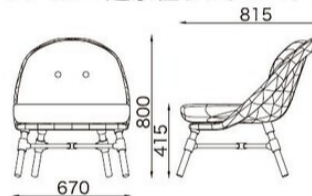

GA 40428

P271のカラーガイド(屋外対応張地)から
張地選択

クッション:上置き

NEW PRODUCT //

SGL-185M(既製品)

サイズ/W540×D630×H760
SH440mm
質量/5.0kg

¥81,100

材質

本体:アルミ粉体塗装

ポリプロピレン繊維ロープ編み

座底面:メッシュ構造

背芯材:化繊維

座心材:透水性ウレタン

張地:撥水性布