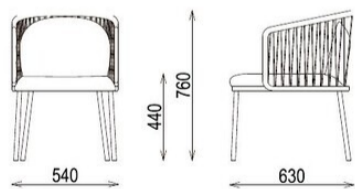

Glamping chair

オフィス周りにグランピングの開放感。

CAM-132 DG(既製品)

サイズ/W670×D815×H800 SH415mm
質量/8.9kg

¥120,400

材質

本体:PE樹脂成型品

脚部:アルミ粉体塗装

クッション:透水性ウレタン+オレフィン布

DG ダークグレー
クッション:上置き

CAM-RE133(屋外対応別張品) 受

サイズ/W670×D815×H800 SH415mm
質量/8.9kg

張地ランク

GA ¥188,000

GB ¥213,600

材質

サイズ/W540×D630×H760
SH440mm
質量/5.0kg

¥81,100

材質

本体:アルミ粉体塗装

ポリプロピレン繊維ロープ編み

座底面:メッシュ構造

背芯材:化繊維

座心材:透水性ウレタン

張地:撥水性布

クッション:上置き

GL グレー

NEW PRODUCT //

SGL-S185M(屋外対応別張品) 受

サイズ/W540×D630×H760
SH440mm
質量/5.0kg

張地ランク

GA ¥113,100