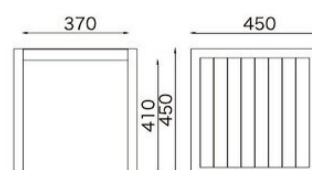

DG ダークグレー

アジャスターは付いておりません