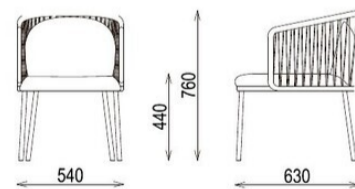

サイズ/W540×D630×H760
SH440mm
質量/5.0kg

¥81,100

材質

本体:アルミ粉体塗装

ポリプロピレン繊維ロープ編み

座底面:メッシュ構造

背芯材:化繊維

座心材:透水性ウレタン

張地:撥水性布

クッション:上置き

GL グレー

NEW PRODUCT //

SGL-S185M(屋外対応別張品) 受

サイズ/W540×D630×H760
SH440mm
質量/5.0kg

張地ランク

GA ¥113,100

GB ¥124,300

材質

本体:アルミ粉体塗装

ポリプロピレン繊維ロープ編み

座底面:メッシュ構造

背芯材:化繊維

座心材:透水性ウレタン

張地:撥水性布

GA 58001

P271のカラーガイド(屋外対応張地)から
張地選択

クッション:上置き

RUG-570

サイズ/W570×D570×H495mm
質量/5.7kg

¥46,700

材質

天板:5mm厚強化クリアガラス