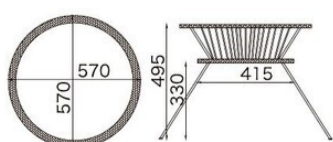

RUG-570

サイズ/W570×D570×H495mm
質量/5.7kg

¥46,700

材質

天板:5mm厚強化クリアガラス

脚部:PE樹脂成型品+アルミ粉体塗装

GL グレー

アジャスター付き
強化ガラス:T=5mm

RE-450

サイズ/W450×D450×H450mm
質量/3.3kg

¥32,000

材質

天板:8mm厚アルミ粉体塗装

脚部:アルミ粉体塗装