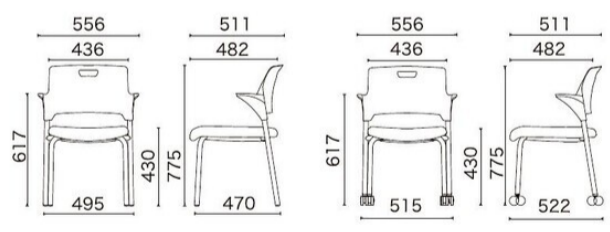

BWS & BWC / Meeting Chair

シックなデザインでバリエーションも豊富。  グリーン購入法適合商品

BWS-103
Fabric
Edition

BWS-103
Leather
Edition

PVCLレザーシリーズは、オーストリア風のリッチな型押し素材を使用。さらにオシャレ度UP!

BWC-104
Fabric
Edition

木製(成型合板)の背もたれがポイント。カーブの形状が、優しくフィット。

BWC-104
Leather
Edition

4本脚タイプは4脚までスタッキング可能ですが、キャスター付きタイプはスタッキング出来ません。

材質
背：成型合板
座：PP樹脂成型品+ウレタン
+ポリエステル布(GL,DG,DB,SG,BE,PP)
PVC(PBK,PDB,PWR,PBN,PBE,PLY)
脚：スチール粉体塗装
+ナイロンキャスター(BWC)

商品名	品番	サイズ(mm)	質量	入数	価格
4本脚 布	 BWS-103 □□	W485×D535×H766 SH430	5.0kg	4	¥31,400/1脚あたり
4本脚 PVCLレザー	 BWS-103 □□□	W485×D535×H766 SH430	5.0kg	4	¥33,500/1脚あたり
キャスター付 布	 BWC-104 □□	W498×D535×H766 SH430	5.2kg	2	¥35,300/1脚あたり
キャスター付 PVCLレザー	 BWC-104 □□□	W498×D535×H766 SH430	5.2kg	2	¥37,400/1脚あたり

※品番の□□と□□□は座の色をご指定下さい。

SAIN / Stacking Chair

背と座のタイプが機能と質感で選択可能。  グリーン購入法適合商品

防汚・難燃ビニールレザータイプ 3色

着座・離席をサポートする便利なハーフ肘付。小手荷物も掛けられます。

布タイプ 4色 

商品名	品番	サイズ(mm)	質量	入数	価格
4本脚 ビニールレザー	 SAIN-P24 □□□	W556×D511×H775 SH430	4.7kg	4	¥33,600/1脚あたり
キャスター付 ビニールレザー	 SAIN-P25C □□□	W556×D522×H775 SH430	4.9kg	4	¥37,500/1脚あたり
4本脚 布	 SAIN-24 □□	W556×D511×H775 SH430	4.7kg	4	¥33,600/1脚あたり
キャスター付 布	 SAIN-25C □□	W556×D522×H775 SH430	4.9kg	4	¥37,500/1脚あたり