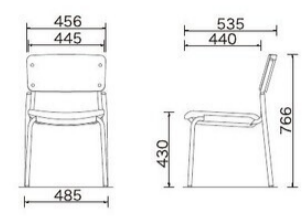

BWS & BWC / Meeting Chair

シックなデザインでバリエーションも豊富。  グリーン購入法適合商品

BWS-103
Fabric
Edition

BWS-103
Leather
Edition

PVCLレザーシリーズは、オーストリア風のリッチな型押し素材を使用。さらにオシャレ度UP!

BWC-104
Fabric
Edition

木製(成型合板)の背もたれがポイント。カーブの形状が、優しくフィット。

BWC-104
Leather
Edition

4本脚タイプは4脚までスタッキング可能ですが、キャスター付きタイプはスタッキング出来ません。

材質
背：成型合板
座：PP樹脂成型品+ウレタン
+ポリエステル布(GL,DG,DB,SG,BE,PP)
PVC(PBK,PDB,PWR,PBN,PBE,PLY)
脚：スチール粉体塗装
+ナイロンキャスター(BWC)

商品名	品番	サイズ(mm)	質量	入数	価格
4本脚 布	 BWS-103 □□	W485×D535×H766 SH430	5.0kg	4	¥31,400/1脚あたり
4本脚 PVCLレザー	 BWS-103 □□□	W485×D535×H766 SH430	5.0kg	4	¥33,500/1脚あたり
キャスター付 布	 BWC-104 □□	W498×D535×H766 SH430	5.2kg	2	¥35,300/1脚あたり
キャスター付 PVCLレザー	 BWC-104 □□□	W498×D535×H766 SH430	5.2kg	2	¥37,400/1脚あたり

※品番の□□と□□□は座の色をご指定下さい。

SAIN / Stacking Chair

背と座のタイプが機能と質感で選択可能。  グリーン購入法適合商品

防汚・難燃ビニールレザータイプ 3色

着座・離席をサポートする便利なハーフ肘付。小手荷物も掛けられます。

布タイプ 4色 

商品名	品番	サイズ(mm)	質量	入数	価格
4本脚 ビニールレザー	 SAIN-P24 □□□	W556×D511×H775 SH430	4.7kg	4	¥33,600/1脚あたり
キャスター付 ビニールレザー	 SAIN-P25C □□□	W556×D522×H775 SH430	4.9kg	4	¥37,500/1脚あたり
4本脚 布	 SAIN-24 □□	W556×D511×H775 SH430	4.7kg	4	¥33,600/1脚あたり
キャスター付 布	 SAIN-25C □□	W556×D522×H775 SH430	4.9kg	4	¥37,500/1脚あたり

※品番の□□と□□□は座の色をご指定下さい。

4本脚タイプもキャスター付きタイプも4脚までスタッキング可能です。

材質
フレーム：25.4φ丸パイプ 粉体塗装
背：PP樹脂成型品
座：PP樹脂成型品+ウレタン
+ポリエステル布 (BL, OR, GR, BK)
PVC (VBL, VOR, VGR)
キャスター：ナイロン