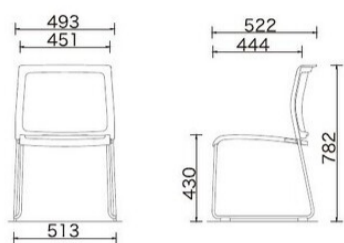

CSS / Stacking Chair

スタイリッシュで快適な座り心地のメッシュタイプは、10脚スタッキング可能。

グリーン購入法適合商品

CSS-113 (入数4)

サイズ/W513×D522×H782 SH430mm

質量/3.3kg

¥45,300/1脚あたり

材質

背・座: PP樹脂成型品+ポリエステルメッシュ

脚: スチールパイプ12.7φ (クロームメッキ)

BK ブラック