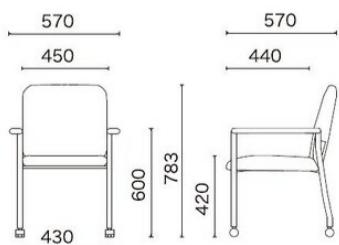

PVC BK ブラック

CSD / Stacking Chair Porter

コンパクトに収納し、複数台の移動も楽々。