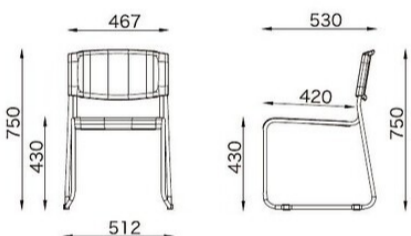

CSS / Stacking Chair

スタイリッシュで快適な座り心地のメッシュタイプは、10脚スタッキング可能。

グリーン購入法適合商品

CSS-113 (入数4)

サイズ/W513×D522×H782 SH430mm

質量/3.3kg

¥45,300/1脚あたり

材質

BNG-143 (入数5)

サイズ/W512×D530×H750 SH430mm

質量/3.8kg

¥26,800/1脚あたり

材質 背: PP樹脂成型品+ポリエステル布

座: PP樹脂成型品+ウレタン+ポリエステル布

脚: スチールパイプ12.7φ (クロームメッキ)

BL ブルー

NV ネイビー

GL グレー

CG チャコールグレー

BAS / Meeting Chair

ミーティングチェアでも少し上質で落ち着いたシーンで活躍。

BAS-P420A (入数2)

サイズ/W570×D570×H783 SH420mm

質量/8.5kg

CSD-20

サイズ/W530×D690×H865mm

質量/9.0kg

¥71,000

材質

フレーム: スチールパイプ粉体塗装

パッド: PVC

キャスター: 100φ