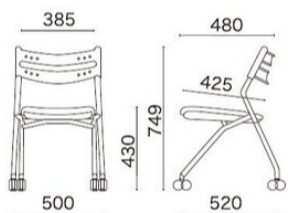

PNO / Stacking Chair
 ハーフ肘が人気。背カバーで見た目も華やかに演出。

PNO-34

PNO-B34

人気のオールブラック仕様!

PNO-34 / B34 (入数2)
 サイズ/W645×D620×H785 SH440mm
 質量/6.0kg
¥34,300/1脚あたり
 材質
 背:PP樹脂成型品
 座:合板+ウレタン+ポリエステル布
 脚:スチール粉体塗装+ナイロンキャスター

カバー5色

小振りで収納にも便利なキャスター付き平行スタッキングチェア。

グリーン購入法適合商品

SAIN-299 (入数2)

サイズ/W500×D520×H749

SH430mm

質量/6.2kg

¥35,400/1脚あたり

材質 背:PP樹脂成型品

座:PP樹脂成型品+ウレタン+PVC

脚:22.2φスチール粉体塗装

+ナイロンキャスター

BK ブラック

BLGL ブルーグレー

OR オレンジ

Option!

SAIN-299WB (入数4)

サイズ/W310×D300×H15mm

¥12,600/個 材質:スチール粉体塗装

荷物置きに便利な網棚です。

BPS / Stacking Chair

シックでおしゃれなスタッキングチェアは、ブラックフレームで背もたれも木製。

DG ダークグリーン

GL グレー

DB ダークブラウン