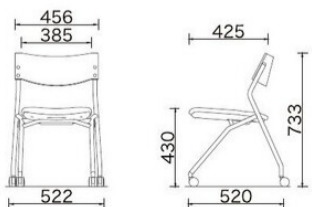

木製(成型合板)の背もたれがポイント。カーブの形状が、優しくフィット。