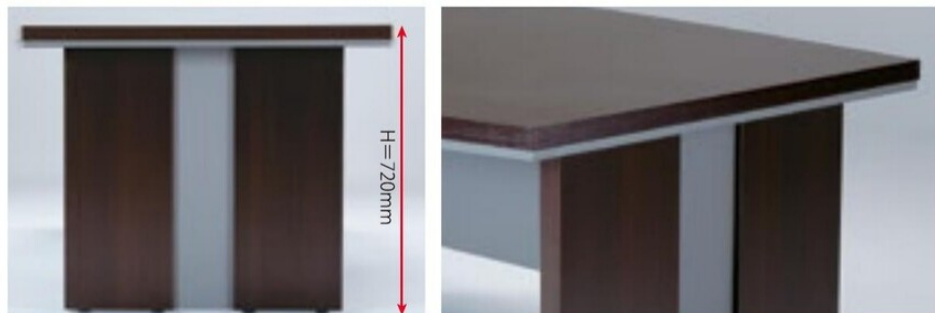

MMD / Cabinet

シリーズのデスクやテーブルと揃えると、更に高級感が増します。

MMD-CA1830

MMD-SB930

MMD-WR600

材質 本体：パーティクルボード+低圧メラミン
 MMD-CA1830 上段扉：強化ガラス（スモーク）
 下段扉：パーティクルボード+低圧メラミン
 MMD-SB930 扉：パーティクルボード+低圧メラミン
 MMD-WR600 扉：パーティクルボード+低圧メラミン

商品名	品番	サイズ(mm)	質量	価格
キャビネット	MMD-CA1830	W800×D400×H1830	67.7kg	¥225,600
サイドボード	MMD-SB930	W1200×D400×H930	48.9kg	¥205,100
ワードローブ	MMD-WR600	W600×D400×H1830	46.7kg	¥162,900

MTB / Meeting Table

重厚感ある天板とスタイリッシュなシルバースリットが人気です。

高級感あるボート型の会議テーブルです。

高さは720mmとなります。

脚パネルや幕板にもシルバー色を採用。

1枚天板タイプ
MTB-1811

連結天板タイプ
MTB-2411

DB ダークブラウン

材質 天板：51mm厚フラッシュ構造 パーティクルボード+低圧メラミン
 エッジ：PVC
 脚：45mm厚フラッシュ構造 パーティクルボード+低圧メラミン
 幕板：25mm厚フラッシュ構造 パーティクルボード+低圧メラミン