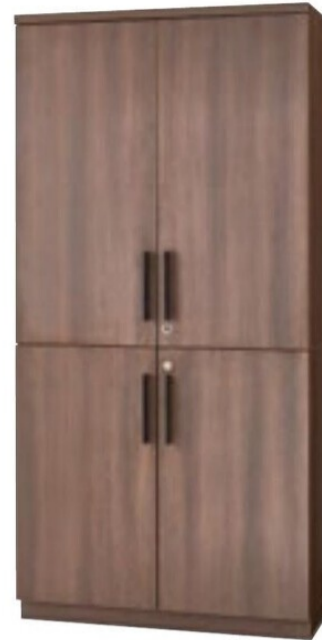

## FMS / Cabinet 同シリーズの商品と組み合わせて高級感溢れる雰囲気。

FMS-SB900

専用天板を装着し、  
装飾品の飾り棚としても  
※ロック機能付き

FMS-CG1850

上下分割タイプのキャビネット。  
アルミ枠のガラス扉がスタイリッシュ。  
※下段ロック機能付き

FMS-CW1850

上下分割タイプのキャビネット。  
※上段・下段ロック機能付き

FMS-WR1850

※ロック機能付き

| 商品名              | 品番         | サイズ(mm)         | 質量      | 価格       |
|------------------|------------|-----------------|---------|----------|
| サイドボード           | FMS-SB900  | W900×D400×H898  | 54.0kg  | ¥141,400 |
| 木製キャビネット(上段ガラス扉) | FMS-CG1850 | W900×D400×H1850 | 101.5kg | ¥223,600 |
| 木製キャビネット(上段木扉)   | FMS-CW1850 | W900×D400×H1850 | 98.5kg  | ¥211,200 |
| ワードローブ           | FMS-WR1850 | W600×D400×H1850 | 59.0kg  | ¥159,800 |

材質 本体：パーティクルボード+低圧メラミン  
取手：亜鉛合金

FMS-SB900  
天板：48mm厚パーティクルボード+低圧メラミン  
FMS-CG1850  
ガラス/枠：アルミ+ガラス+飛散防止フィルム  
FMS-WR1850  
本体：パーティクルボード+MDF+低圧メラミン