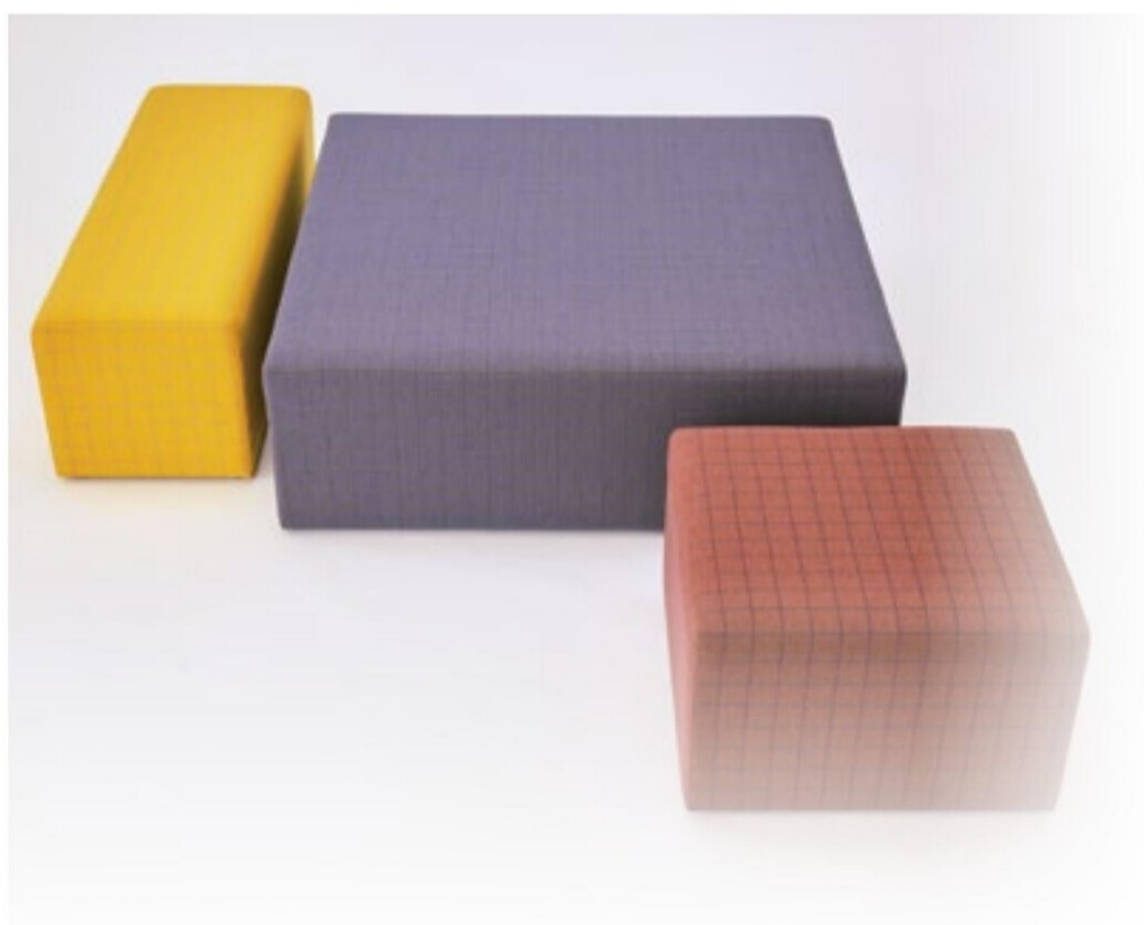

RSO / System Sofa

流線型のデザインが特徴的。自由な組み合わせで、和やかな空間を演出できます。

NV ネイビー

ラウンドソファ (外向き)

RSO-S1163 □□

サイズ/W1150×D630×H800 SH400mm

質量/19.5kg

¥84,000

材質 本体:天然木 張地:ポリエステル布

BL ブルー

GR グリーン

NV ネイビー

※品番の□□は張地色をご指定下さい。

NCH / Stool Sofa

タイプとカラーを選んで愉しめるスツールソファが登場。

T-9061