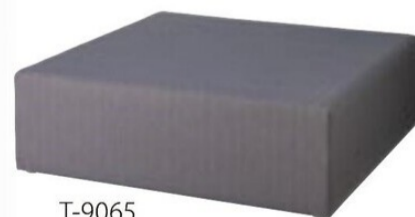

RSO / System Sofa

流線型のデザインが特徴的。自由な組み合わせで、和やかな空間を演出できます。

NV ネイビー

ラウンドソファ (外向き)

RSO-S1163 □□

サイズ/W1150×D630×H800 SH400mm

質量/19.5kg

¥84,000

材質 本体:天然木 張地:ポリエステル布

BL ブルー

GR グリーン

NV ネイビー

※品番の□□は張地色をご指定下さい。

NCH / Stool Sofa

タイプとカラーを選んで愉しめるスツールソファが登場。

T-9061

スツールソファ(M) **受**
NCH-600

サイズ/W600×D600 SH400mm

質量/11.8kg

¥106,000

T-9065

スツールソファ(L) **受**
NCH-1212

サイズ/W1200×D1200 SH400mm

質量/41.0kg