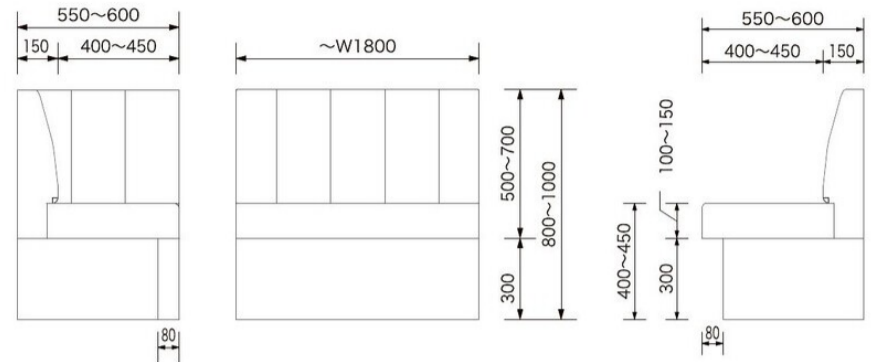

SB2 / System Sofa

壁面設置専用システムソファ。スペースに合わせて、幅・奥行・高さ（座高・背高）のサイズを自由にオーダー可能です。

SB2-600C

SB2-1300

① サイズをご指定ください。

② 台輪カラーを選んでください。
台輪は4色から選べます。

③ 張地ランクA~Eより選択
P270~を参照ください。

W(~900)	W(~1100)	W(~1300)	W(~1500)	W(~1800)	C コーナー
SB2-900	SB2-1100	SB2-1300	SB2-1500	SB2-1800	SB2-600C
張地ランク	張地ランク	張地ランク	張地ランク	張地ランク	張地ランク
A ¥98,600	A ¥120,400	A ¥142,100	A ¥164,200	A ¥196,800	A ¥111,300
B ¥102,100	B ¥124,800	B ¥147,400	B ¥170,100	B ¥204,000	B ¥113,400
C ¥107,100	C ¥129,100	C ¥152,400	C ¥176,000	C ¥211,100	C ¥118,000
D ¥110,800	D ¥133,500	D ¥157,700	D ¥182,000	D ¥218,200	D ¥121,200
E ¥112,800	E ¥137,900	E ¥162,900	E ¥188,000	E ¥225,500	E ¥125,300

間口サイズは最大1800mmまで、奥行550~600mmまで、高さは本体部分の高さ変更により、座高は400~450mmまで、背高は800~1000mmまでの範囲で10mm間隔でのご指定が可能。

SB2 H1200ver. H1200のハイタイプが追加。 **NEW PRODUCT**

W(~900)	W(~1100)	W(~1300)	W(~1500)	W(~1800)	C コーナー
SB2-H900	SB2-H1100	SB2-H1300	SB2-H1500	SB2-H1800	SB2-H600C
張地ランク	張地ランク	張地ランク	張地ランク	張地ランク	張地ランク
A ¥193,000	A ¥226,100	A ¥259,200	A ¥292,200	A ¥341,900	A ¥209,500
B ¥205,000	B ¥240,700	B ¥276,300	B ¥312,000	B ¥365,100	B ¥222,300
C ¥217,000	C ¥255,400	C ¥293,300	C ¥331,700	C ¥388,300	C ¥235,100
D ¥229,000	D ¥270,100	D ¥310,400	D ¥351,400	D ¥411,500	D ¥247,900
E ¥241,000	E ¥284,700	E ¥327,500	E ¥371,200	E ¥434,700	E ¥260,700

間口サイズは最大1800mmまで、奥行550~600mmまで、高さは本体部分の高さ変更により、座高は400~450mmまでの範囲で10mm間隔でのご指定が可能。背高は1200mm固定となります。