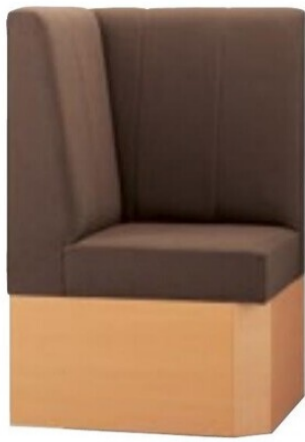

SB2 / System Sofa

壁面設置専用システムソファ。スペースに合わせて、幅・奥行・高さ（座高・背高）のサイズを自由にオーダー可能です。

SB2-600C

SB2-1300

① サイズをご指定ください。

② 台輪カラーを選んでください。
台輪は4色から選べます。

③ 張地ランクA~Eより選択
P270~を参照ください。

W(~900)	W(~1100)	W(~1300)	W(~1500)	W(~1800)	C コーナー
SB2-900	SB2-1100	SB2-1300	SB2-1500	SB2-1800	SB2-600C
張地ランク	張地ランク	張地ランク	張地ランク	張地ランク	張地ランク
A ¥98,600	A ¥120,400	A ¥142,100	A ¥164,200	A ¥196,800	A ¥111,300
B ¥102,100	B ¥124,800	B ¥147,400	B ¥170,100	B ¥204,000	B ¥113,400
C ¥107,100	C ¥129,100	C ¥152,400	C ¥176,000	C ¥211,100	C ¥118,000
D ¥110,800	D ¥133,500	D ¥157,700	D ¥182,000	D ¥218,200	D ¥121,200
E ¥112,800	E ¥137,900	E ¥162,900	E ¥188,000	E ¥225,500	E ¥125,300

間口サイズは最大1800mmまで、奥行550~600mmまで、高さは本体部分の高さ変更により、座高は400~450mmまで、背高は800~1000mmまでの範囲で10mm間隔でのご指定が可能。

SB2 H1200ver. H1200のハイタイプが追加。 **NEW PRODUCT**

W(~900)	W(~1100)	W(~1300)	W(~1500)	W(~1800)	C コーナー
SB2-H900	SB2-H1100	SB2-H1300	SB2-H1500	SB2-H1800	SB2-H600C
張地ランク	張地ランク	張地ランク	張地ランク	張地ランク	張地ランク
A ¥193,000	A ¥226,100	A ¥259,200	A ¥292,200	A ¥341,900	A ¥209,500
B ¥205,000	B ¥240,700	B ¥276,300	B ¥312,000	B ¥365,100	B ¥222,300
C ¥217,000	C ¥255,400	C ¥293,300	C ¥331,700	C ¥388,300	C ¥235,100
D ¥229,000	D ¥270,100	D ¥310,400	D ¥351,400	D ¥411,500	D ¥247,900
E ¥241,000	E ¥284,700	E ¥327,500	E ¥371,200	E ¥434,700	E ¥260,700

間口サイズは最大1800mmまで、奥行550~600mmまで、高さは本体部分の高さ変更により、座高は400~450mmまでの範囲で10mm間隔でのご指定が可能。背高は1200mm固定となります。