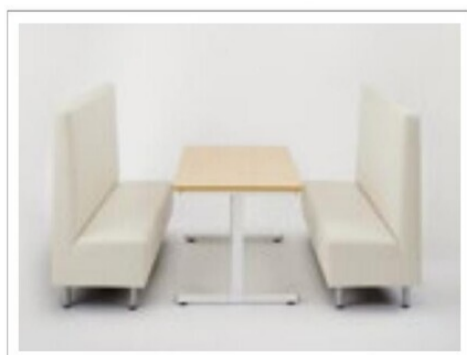

FAP&FAR / High Back Sofa

Meeting space to meet with colleagues.

ハイバックソファ (台輪タイプ)

FAP-1400

サイズ/W1400×D650×H1100 SH430mm
質量/35.0kg

¥168,000

材質

フレーム:天然木
脚部:MDF+低圧メラミン
張地:ポリエステル布
アジャスター:PP

GL グレー

BE ベージュ

MST マスタード

TBL ターコイズブルー

座面下に収納付き。

背面

側面

FAR / High Back Sofa

ハイバックソファ

FAR-1400

サイズ/W1400×D550×H1200 SH430mm
質量/29.0kg

¥121,000

材質

フレーム:天然木
脚部:スチール粉体塗装
張地:(IV色)PVC、(GL色)ポリエステル布
アジャスター:PP

IV アイボリー

GL グレー