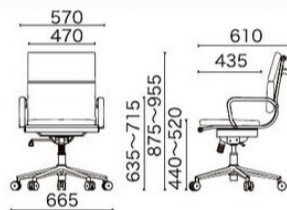

APS camel edition

人気急上昇キャメルカラー。

APS-L03 (CA)
クッション付きローバックタイプ
サイズ/W570×D610×H875~955
SH440~520mm
質量/11.4kg
¥66,700

CA キャメル

APS-H04 (CA)
クッション付きハイバックタイプ
サイズ/W570×D640×H1035~1115
SH440~520mm
質量/12.0kg
¥69,800

NEW COLOR
CA キャメル

APS-NH05 (CA)
レザーハイバックタイプ
サイズ/W570×D640×H1035~1115
SH405~485mm
質量/11.2kg
¥57,300

NEW COLOR
CA キャメル