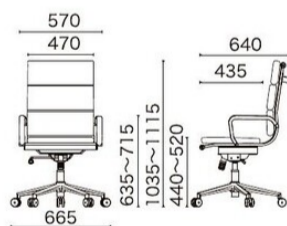

APS camel edition

人気急上昇キャメルカラー。

APS-L03 (CA)
クッション付きローバックタイプ
サイズ/W570×D610×H875~955
SH440~520mm
質量/11.4kg
¥66,700

CA キャメル

APS-H04 (CA)
クッション付きハイバックタイプ
サイズ/W570×D640×H1035~1115
SH440~520mm
質量/12.0kg
¥69,800

NEW COLOR
CA キャメル

APS-NH05 (CA)
レザーハイバックタイプ
サイズ/W570×D640×H1035~1115
SH405~485mm
質量/11.2kg
¥57,300

NEW COLOR
CA キャメル