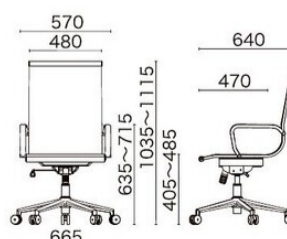

APS camel edition

人気急上昇キャメルカラー。

APS-L03 (CA)
クッション付きローバックタイプ
サイズ/W570×D610×H875~955
SH440~520mm
質量/11.4kg
¥66,700

CA キャメル

APS-H04 (CA)
クッション付きハイバックタイプ
サイズ/W570×D640×H1035~1115
SH440~520mm
質量/12.0kg
¥69,800

NEW COLOR
CA キャメル

APS-NH05 (CA)
レザーハイバックタイプ
サイズ/W570×D640×H1035~1115
SH405~485mm
質量/11.2kg
¥57,300

NEW COLOR
CA キャメル