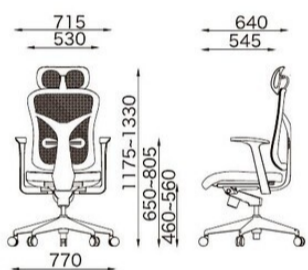

Manager's chair *CPD*

豪華なデザインと実用性。高品質なメッシュで背中全体を包み込む、マネージャーチェア。

CPD-B144 BK / CPD-W144 GL (肘付)
 サイズ／W715×D640×H1175～1330 SH460～560mm
 質量／20.4kg
¥145,000

材質 背・座：PP樹脂成型品+ポリエステルメッシュ
 脚：樹脂成型品+ナイロンキャスター
 ガスシリンダー式座昇降
 シンクロロック機能

CPD-B144 BK

CPD-W144 GL

背は4段階で固定可能。

ヘッドレストは可動式です。

背が上下にスライドするので、体に合った位置に調整可能。

ハンガー標準装備。

可動式のランバーサポートはしっかりと腰と背中にフィットします。

Office Chair *CPC*

大人気マネジメントチェアCPDをオフィスチェアにカスタム。

CPC-153 BK (肘付)
 サイズ／W735×D590×H1035～1125 SH495～585mm
 質量／19.6kg
¥128,200

材質
 背：PP樹脂成型品+ポリエステルメッシュ
 座：PP樹脂成型品+モールドウレタン+ポリエステル布
 脚：樹脂成型品+ナイロンキャスター
 ガスシリンダー式座昇降 シンクロロック機能

ハイバックの背が体をしっかりと支えます。

背は3段階でロック可能。

可動式のランバーサポートはしっかりと腰と背中にフィットします。