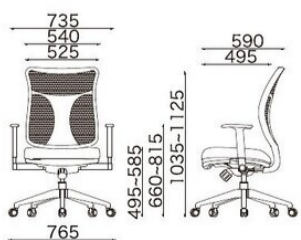

Manager's chair *CPD*

豪華なデザインと実用性。高品質なメッシュで背中全体を包み込む、マネージャーチェア。

CPD-B144 BK / CPD-W144 GL (肘付)
 サイズ／W715×D640×H1175～1330 SH460～560mm
 質量／20.4kg
¥145,000

材質 背・座：PP樹脂成型品+ポリエステルメッシュ
 脚：樹脂成型品+ナイロンキャスター
 ガスシリンダー式座昇降
 シンクロロック機能

CPD-B144 BK

CPD-W144 GL

背は4段階で固定可能。

ヘッドレストは可動式です。

背が上下にスライドするので、体に合った位置に調整可能。

ハンガー標準装備。

可動式のランバーサポートはしっかりと腰と背中にフィットします。

Office Chair *CPC*

大人気マネジメントチェアCPDをオフィスチェアにカスタム。

CPC-153 BK (肘付)
 サイズ／W735×D590×H1035～1125 SH495～585mm
 質量／19.6kg
¥128,200

材質
 背：PP樹脂成型品+ポリエステルメッシュ
 座：PP樹脂成型品+モールドウレタン+ポリエステル布
 脚：樹脂成型品+ナイロンキャスター
 ガスシリンダー式座昇降 シンクロロック機能

ハイバックの背が体をしっかりと支えます。

背は3段階でロック可能。

可動式のランバーサポートはしっかりと腰と背中にフィットします。