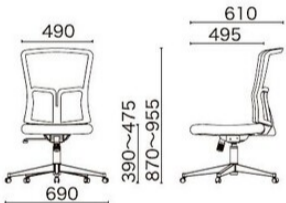

FEM / Office Chair

2018-2025 ベストセールスチェア。

BK ブラック

FEM-14A (肘付)
 サイズ/W600×D560×H900~985
 SH430~515mm
 質量/9.0kg
¥31,100

GL グレー

BL ブルー

RD レッド

KM キミドリ

肘付きでコンパクトサイズのメッシュチェアです。
 背のメッシュカラーは5色から選べます。
 (座面色はブラックのみ)

肘は可動式です。使わない時は、持上げておくことが可能です。

材質 背:PP樹脂成型品+ポリエステルメッシュ
 座:合板+ウレタン+ポリエステルメッシュ
 脚:樹脂成型品+ナイロンキャスター
 ガスシリンダー式座昇降
 背・座一体式ロック機能

GSM / Office Chair

GSカタログ オフィスチェア部門、
 ロングセラー商品。

GSM-10 (肘無)

サイズ/W490×D610×H870~955
 SH390~475mm
 質量/12.5kg
¥51,700

材質

背:PA樹脂成型品+ポリエステルメッシュ
 座:合板+モールドウレタン+ポリエステル布
 脚:樹脂成型品+ナイロンキャスター
 ガスシリンダー式座昇降 シンクロロック機能

BK ブラック

Option! 専用肘3種 / P105参照

STM / Office Chair

シンクロロックとスタイリッシュな
 デザインが人気のメッシュチェア。

STM-45 (肘無)

サイズ/W500×D585×H905~985
 SH405~485mm
 質量/11.4kg
¥43,000

材質

背:PP樹脂成型品+ポリエステルメッシュ
 座:合板+ウレタン+ポリエステル布
 脚:樹脂成型品+ナイロンキャスター
 ガスシリンダー式座昇降
 シンクロロック機能

グリーン購入法適合商品

NV ネイビー

BK ブラック

Option! 専用肘3種 / P105参照