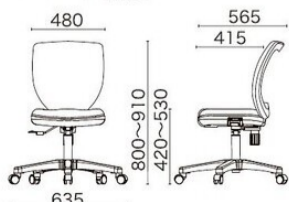

FEM / Office Chair

2018-2025 ベストセールスチェア。

BK ブラック

FEM-14A (肘付)
 サイズ/W600×D560×H900~985
 SH430~515mm
 質量/9.0kg
¥31,100

GL グレー

BL ブルー

RD レッド

KM キミドリ

GSM-10 (肘無)

サイズ/W490×D610×H870~955
 SH390~475mm
 質量/12.5kg
¥51,700

材質

背:PA樹脂成型品+ポリエステルメッシュ
 座:合板+モールドウレタン+ポリエステル布
 脚:樹脂成型品+ナイロンキャスター
 ガスシリンダー式座昇降 シンクロロック機能

BK ブラック

Option! 専用肘3種 / P105参照

STM / Office Chair

シンクロロックとスタイリッシュな
 デザインが人気のメッシュチェア。

STM-45 (肘無)

サイズ/W500×D585×H905~985
 SH405~485mm
 質量/11.4kg
¥43,000

材質

背:PP樹脂成型品+ポリエステルメッシュ
 座:合板+ウレタン+ポリエステル布
 脚:樹脂成型品+ナイロンキャスター
 ガスシリンダー式座昇降
 シンクロロック機能

グリーン購入法適合商品

NV ネイビー

BK ブラック

Option! 専用肘3種 / P105参照

DNT / Office Chair

コンパクトなのに座り心地も良好。在宅ワークにもおすすめサイズ。

DNT-52 (肘無)

サイズ/W480×D565×H800~910
 SH420~530mm
 質量/8.6kg
¥29,400

材質

背:PP樹脂成型品+ポリエステルメッシュ
 座:合板+モールドウレタン+ポリエステル布
 脚:樹脂成型品+ナイロンキャスター
 ガスシリンダー式座昇降
 背ロック機能

BK ブラック