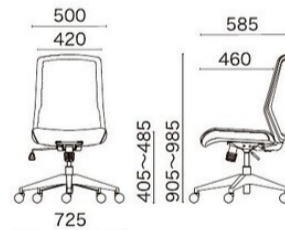

FEM / Office Chair

2018-2025 ベストセールスチェア。

BK ブラック

FEM-14A (肘付)
 サイズ/W600×D560×H900~985
 SH430~515mm
 質量/9.0kg
¥31,100

GL グレー

BL ブルー

RD レッド

KM キミドリ

GSM-10 (肘無)

サイズ/W490×D610×H870~955
 SH390~475mm
 質量/12.5kg
¥51,700

材質

背:PA樹脂成型品+ポリエステルメッシュ
 座:合板+モールドウレタン+ポリエステル布
 脚:樹脂成型品+ナイロンキャスター
 ガスシリンダー式座昇降 シンクロロック機能

BK ブラック

Option! 専用肘3種 / P105参照

STM / Office Chair

シンクロロックとスタイリッシュな
 デザインが人気のメッシュチェア。

STM-45 (肘無)

サイズ/W500×D585×H905~985
 SH405~485mm
 質量/11.4kg
¥43,000

材質

背:PP樹脂成型品+ポリエステルメッシュ
 座:合板+ウレタン+ポリエステル布
 脚:樹脂成型品+ナイロンキャスター
 ガスシリンダー式座昇降
 シンクロロック機能

グリーン購入法適合商品

NV ネイビー

BK ブラック

Option! 専用肘3種 / P105参照

DNT / Office Chair

コンパクトなのに座り心地も良好。在宅ワークにもおすすめサイズ。

DNT-52 (肘無)

サイズ/W480×D565×H800~910
 SH420~530mm
 質量/8.6kg
¥29,400

材質

背:PP樹脂成型品+ポリエステルメッシュ
 座:合板+モールドウレタン+ポリエステル布
 脚:樹脂成型品+ナイロンキャスター
 ガスシリンダー式座昇降
 背ロック機能

BK ブラック