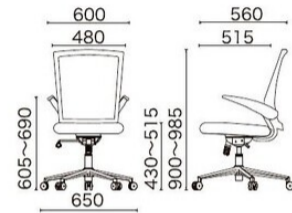

FEM / Office Chair

2018-2025 ベストセールスチェア。

BK ブラック

FEM-14A (肘付)
 サイズ/W600×D560×H900~985
 SH430~515mm
 質量/9.0kg
¥31,100

GL グレー

BL ブルー

RD レッド

KM キミドリ

肘付きでコンパクトサイズのメッシュチェアです。
 背のメッシュカラーは5色から選べます。
 (座面色はブラックのみ)

肘は可動式です。使わない時は、持上げておくことが可能です。

材質 背:PP樹脂成型品+ポリエステルメッシュ
 座:合板+ウレタン+ポリエステルメッシュ
 脚:樹脂成型品+ナイロンキャスター
 ガスシリンダー式座昇降
 背・座一体式ロック機能

GSM / Office Chair

GSカタログ オフィスチェア部門、
 ロングセラー商品。

GSM-10 (肘無)

サイズ/W490×D610×H870~955
 SH390~475mm
 質量/12.5kg
¥51,700

材質

背:PA樹脂成型品+ポリエステルメッシュ
 座:合板+モールドウレタン+ポリエステル布
 脚:樹脂成型品+ナイロンキャスター
 ガスシリンダー式座昇降 シンクロロック機能

BK ブラック

Option! 専用肘3種 / P105参照

STM / Office Chair

シンクロロックとスタイリッシュな
 デザインが人気のメッシュチェア。

DNT / Office Chair

コンパクトなのに座り心地も良好。在宅ワークにもおすすめサイズ。

DNT-52 (肘無)

サイズ/W480×D565×H800~910
 SH420~530mm
 質量/8.6kg
¥29,400

材質

背:PP樹脂成型品+ポリエステルメッシュ
 座:合板+モールドウレタン+ポリエステル布
 脚:樹脂成型品+ナイロンキャスター
 ガスシリンダー式座昇降
 背ロック機能

BK ブラック