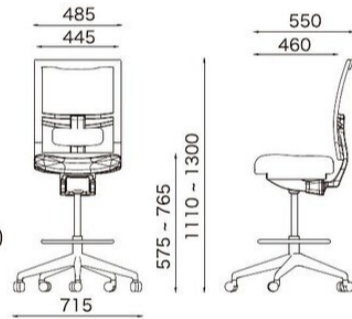

### KSQ-150 (肘無)

サイズ/W485×D550×H925~1025 SH410~510mm

質量/13.8kg

¥62,000

材質 背: PA樹脂成型品+ポリエステルメッシュ  
座: 合板+モールドウレタン+ポリエステル布  
脚: アルミダイキャスト+ナイロンキャスター  
ガスシリンダー式座昇降 シンクロロック機能

BK ブラック

### KSQ-150 HI (肘無)

サイズ/W485×D550×H1110~1300 SH575~765mm

質量/15.8kg

¥118,000

材質 背: PA樹脂成型品+ポリエステルメッシュ  
座: 合板+モールドウレタン+ポリエステル布  
脚: 樹脂成型品+ナイロンキャスター  
ガスシリンダー式座昇降

Option! 専用肘3種 / P105参照

※ロック機能はございません。

### KSI-149 (肘無)

サイズ/W485×D560×H1115~1330 SH405~485mm

質量/14.6kg

¥65,000

材質 背: PA樹脂成型品+ポリエステルメッシュ  
座: 合板+モールドウレタン+ポリエステル布  
脚: 樹脂成型品+ナイロンキャスター  
ガスシリンダー式座昇降 シンクロロック機能

Option! 専用肘3種 / P105参照