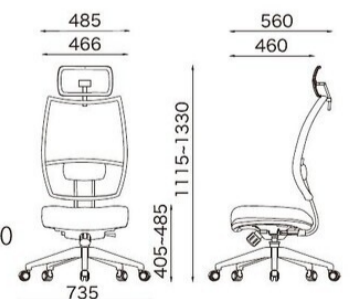

### KSQ-150 (肘無)

サイズ/W485×D550×H925~1025 SH410~510mm

質量/13.8kg

¥62,000

材質 背: PA樹脂成型品+ポリエステルメッシュ  
座: 合板+モールドウレタン+ポリエステル布  
脚: アルミダイキャスト+ナイロンキャスター  
ガスシリンダー式座昇降 シンクロロック機能

BK ブラック

### KSQ-150 HI (肘無)

サイズ/W485×D550×H1110~1300 SH575~765mm

質量/15.8kg

¥118,000

材質 背: PA樹脂成型品+ポリエステルメッシュ  
座: 合板+モールドウレタン+ポリエステル布  
脚: 樹脂成型品+ナイロンキャスター  
ガスシリンダー式座昇降

Option! 専用肘3種 / P105参照

※ロック機能はございません。

## KSI / Office Chair

背中の中のカーブが特徴的。ヘッドレストとランバーサポートが標準装備。

BK ブラック

GL グレー

### KSI-149 (肘無)

サイズ/W485×D560×H1115~1330 SH405~485mm

質量/14.6kg

¥65,000

材質 背: PA樹脂成型品+ポリエステルメッシュ  
座: 合板+モールドウレタン+ポリエステル布  
脚: 樹脂成型品+ナイロンキャスター  
ガスシリンダー式座昇降 シンクロロック機能

Option! 専用肘3種 / P105参照