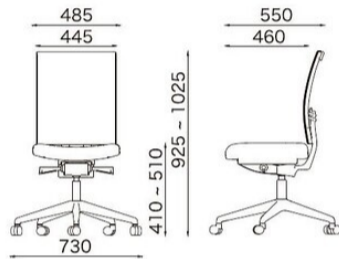

## KSQ / Office Chair

アルミ脚が標準装備された  
メッシュバックオフィスチェア。

BK ブラック

BL ブルー

YL イエロー

PBK ブラック (PVC)

### KSQ-150 (肘無)

サイズ/W485×D550×H925~1025 SH410~510mm

質量/13.8kg

¥62,000

材質 背: PA樹脂成型品+ポリエステルメッシュ  
座: 合板+モールドウレタン+ポリエステル布  
脚: アルミダイキャスト+ナイロンキャスター  
ガスシリンダー式座昇降 シンクロロック機能

BK ブラック

### KSQ-150 HI (肘無)

サイズ/W485×D550×H1110~1300 SH575~765mm

質量/15.8kg

¥118,000

材質 背: PA樹脂成型品+ポリエステルメッシュ  
座: 合板+モールドウレタン+ポリエステル布  
脚: 樹脂成型品+ナイロンキャスター  
ガスシリンダー式座昇降

Option! 専用肘3種 / P105参照

※ロック機能はございません。

### KSI-149 (肘無)

サイズ/W485×D560×H1115~1330 SH405~485mm

質量/14.6kg

¥65,000

材質 背: PA樹脂成型品+ポリエステルメッシュ  
座: 合板+モールドウレタン+ポリエステル布  
脚: 樹脂成型品+ナイロンキャスター  
ガスシリンダー式座昇降 シンクロロック機能

Option! 専用肘3種 / P105参照