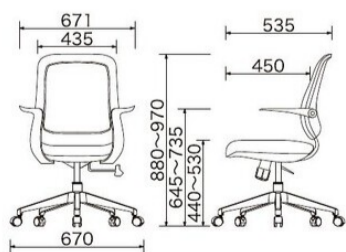

# CKE & SMA / Office Chair

柔らかな丸みのあるシルエット、  
コンパクトで跳ね上げ式の肘付き。

*Expand your options.*

カラーバリエーションも豊富。  
シーンごとにレイアウトを  
お楽しみいただけます。

CKE  
BK ブラック

SMA  
GL グレー

**CKE-74A/SMA-75A (肘付)**  
サイズ/W671×D535×H880~970  
SH440~530mm  
質量/10.6kg  
¥49,200

SMA  
BL ブルー

SMA  
BE ベージュ

SMA  
SB スカイブルー

材質  
背: PP樹脂成型品+ポリエステルメッシュ  
座: PP樹脂成型品+合板+モールドウレタン  
+ポリエステル布  
脚: 樹脂成型品+ナイロンキャスター  
ガスシリンダー式座昇降 背・座一体式ロック機能