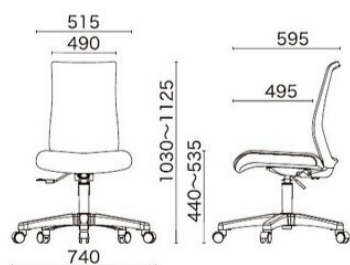

専用肘付オプション仕様

Office Chair *WBS*

ホワイトフレームで背座は鮮やかな色合い。多機能だから、肘付きはマネジメントチェアにも最適。

WBS-64 (肘無)
 サイズ/W515×D595×H1030~1125
 SH440~535mm
 質量/14.4kg

¥78,000

材質 背:PP樹脂成型品+ポリエステルメッシュ
 座:PP樹脂成型品+モールドウレタン+ポリエステル布
 脚:樹脂成型品+ウレタンキャスター
 ガスシリンダー式座昇降 シンクロロック機能

WBS-A (専用肘)
¥10,500

材質 本体:PP樹脂成型品 パット部:PU

背は3段階でロック可能です。

座面が前後にスライドします。

肘は7段階に、高さ調節可能です。前後左右にも可動します。