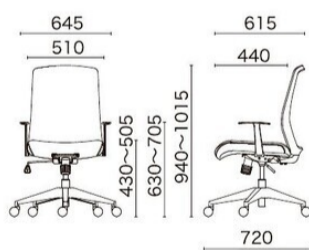

Debuted in 2021.
One of the best-selling
products.

Office Chair *SPN*

スプーンのような流線型で
スタイリッシュなシルエット。
オールメッシュで肘付き。

SPN-53A (肘付)

サイズ／W645×D615×H940～1015
SH430～505mm

質量／15.0kg

¥60,100

材質 背：PP樹脂成型品+ポリエステルメッシュ

座：PP樹脂成型品+ポリエステルメッシュ

脚：樹脂成型品+ウレタンキャスター

ガスシリンダー式座昇降 シンクロロッキング機能

BK
ブラック

SV
シルバー

背は3段階で
ロック可能です。

固定肘付き。

ミーティングテーブルにも最適。

特徴的な流線型シルエット。

シルバーとブラックのコントラスト。