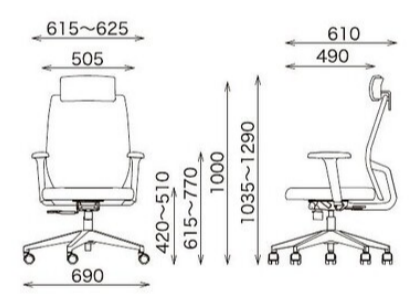

FHB / Office Chair シックなカラーと豊富な装備でワンランク上の空間を。

NEW PRODUCT //

FHB-180 (肘付) (樹脂脚)
 サイズ/W625×D610×H1035~1290 SH420~510mm
 質量/14.0kg
¥59,000

材質
 背: PP樹脂成型品+ポリエステルメッシュ
 座: PP樹脂成型品+
 モールドウレタン+ポリエステル布
 脚: 樹脂成型品+PUキャスター
 ガスシリンダー式座昇降
 シンクロロック機能

BL ブルー

GR グリーン

LG ライトグレー

BK ブラック

NEW PRODUCT //

FHB-180AL (肘付) (アルミ脚)
 サイズ/W625×D610×H1028~1283 SH413~503mm
 質量/13.8kg
¥74,500

材質
 背: PP樹脂成型品+ポリエステルメッシュ
 座: PP樹脂成型品+モールドウレタン+ポリエステル布
 脚: アルミダイキャスト+PUキャスター
 ガスシリンダー式座昇降 シンクロロック機能

BK ブラック

肘は7段階に上下調整可能。

テンションを調節して腰を支えるランバーサポート付。

背は3段階でロック可能です。

ヘッドレストは上下10段階調整可能。