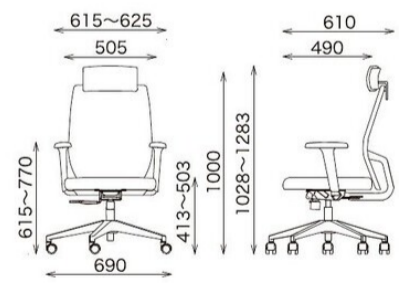

FHB / Office Chair シックなカラーと豊富な装備でワンランク上の空間を。

NEW PRODUCT //

FHB-180 (肘付) (樹脂脚)
 サイズ/W625×D610×H1035~1290 SH420~510mm
 質量/14.0kg
¥59,000

材質
 背: PP樹脂成型品+ポリエステルメッシュ
 座: PP樹脂成型品+
 モールドウレタン+ポリエステル布
 脚: 樹脂成型品+PUキャスター
 ガスシリンダー式座昇降
 シンクロロック機能

BL ブルー

GR グリーン

LG ライトグレー

BK ブラック

NEW PRODUCT //

FHB-180AL (肘付) (アルミ脚)
 サイズ/W625×D610×H1028~1283 SH413~503mm
 質量/13.8kg
¥74,500

材質
 背: PP樹脂成型品+ポリエステルメッシュ
 座: PP樹脂成型品+モールドウレタン+ポリエステル布
 脚: アルミダイキャスト+PUキャスター
 ガスシリンダー式座昇降 シンクロロック機能

BK ブラック

肘は7段階に上下調整可能。

テンションを調節して腰を支えるランバーサポート付。

背は3段階でロック可能です。

ヘッドレストは上下10段階調整可能。