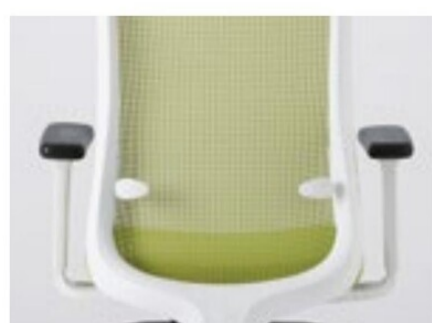

脚: 樹脂成型品+PUキャスター

ガスシリンダー式座昇降

シンクロロックング機能

座面は前後にスライドします。

ヘッドレストは15段階にて調整可能。

背は4段階でロックング可能です。

肘は7段階に上下調節可能。  
左右にも可動。

ガスシリンダー式座昇降 シンクロロックング機能

GR  
グリーン

SB  
スカイブルー

座面が前後にスライドします。

テンションを調節して腰を支える  
ランバーサポート付。

背は4段階でロックング可能です。

肘は7段階に上下調節可能。  
左右にも可動。