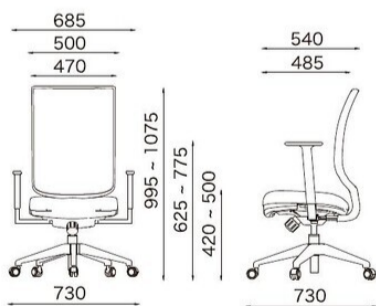

## MBS-155 (肘付)

サイズ/W490×D580×H1160~1315  
SH435~505mm

質量/16.6kg

¥67,000

材質

背: PP樹脂成型品+ポリエステルメッシュ

座: PP樹脂成型品+合板+

モールドウレタン+ポリエステル布

## MAM-174 (肘付)

サイズ/W685×D540×H995~1075  
SH420~500mm

質量/16.0kg

¥64,000

材質

背: PP樹脂成型品+ポリエステルメッシュ

座: PP樹脂成型品+合板+モールドウレタン+ポリエステル布

脚: 樹脂成型品+PUキャスター

ガスシリンダー式座昇降 シンクロロックング機能

GR  
グリーン

SB  
スカイブルー

座面が前後にスライドします。

テンションを調節して腰を支える  
ランバーサポート付。

背は4段階でロックング可能です。

肘は7段階に上下調節可能。  
左右にも可動。