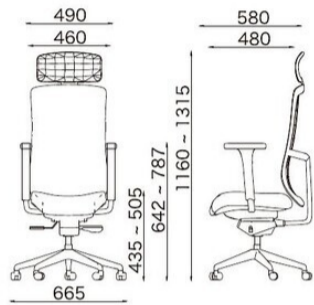

# MBS / Office Chair

ハイバック・ヘッドレスト・可動肘・座面スライド・ロックングと  
マネージャーズチェアの機能を持つハイコスパチェア。

## MBS-155 (肘付)

サイズ/W490×D580×H1160~1315  
SH435~505mm

質量/16.6kg

¥67,000

材質

背: PP樹脂成型品+ポリエステルメッシュ

座: PP樹脂成型品+合板+

モールドウレタン+ポリエステル布

脚: 樹脂成型品+PUキャスター

ガスシリンダー式座昇降

シンクロロックング機能

座面は前後にスライドします。

ヘッドレストは15段階にて調整可能。

背は4段階でロックング可能です。

肘は7段階に上下調節可能。  
左右にも可動。

## MAM-174 (肘付)

サイズ/W685×D540×H995~1075  
SH420~500mm

質量/16.0kg

¥64,000

材質

背: PP樹脂成型品+ポリエステルメッシュ

座: PP樹脂成型品+合板+モールドウレタン+ポリエステル布

脚: 樹脂成型品+PUキャスター