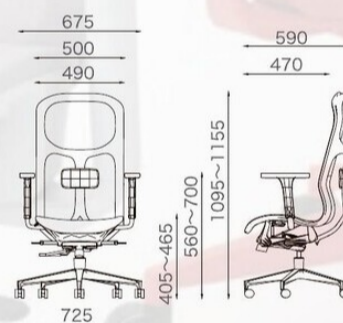

EBC-156 BK
ブラック

EBC-156 MO
マンダリンオレンジ

EBC-156 GL
グレー

EBC-156 (肘付)

サイズ/W675×D590×H1095~1155 SH405~465mm
質量/17.0kg

¥69,000

材質

背: PP樹脂成型品+ポリエステルメッシュ

座: PP樹脂成型品+モールドウレタン+ポリエステルメッシュ

脚: 樹脂成型品+PUキャスター

ガスシリンダー式座昇降 シンクロロッキング機能

座面は前後にスライドします。
可動式のランバーサポートは
腰にしっかりフィット。

背は4段階で
ロッキング可能です。

肘は6段階に上下調節可能。
左右にも可動。

背面のフレームが特徴的。
流線型のしなやかさと
どっしりしたフレームの
安心感を併せ持ちます。