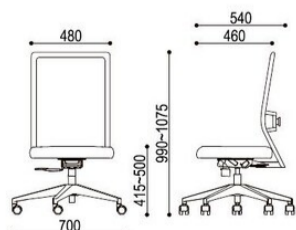

SIG-175 (肘無)

サイズ/W480×D540×H990~1075 SH415~500mm

質量/14.2kg

¥59,000

材質

背: PP樹脂成型品+ポリエステル布
座: PP樹脂成型品+合板+モールドウレタン+ポリエステル布
脚: 樹脂成型品+ナイロンキャスター
ガスシリンダー式座昇降
シンクロロッキング機能

Option!

専用肘3種