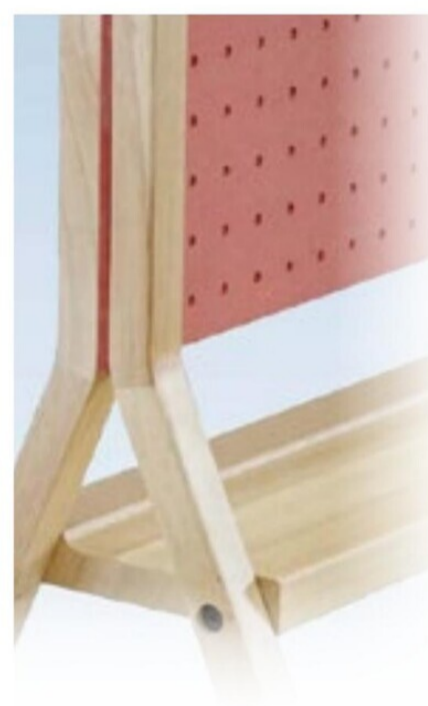

CPG / Perforated Board オフィスを華やかにしてくれるカラフルな有孔ボード。

YL イエロー

BK ブラック

GR グリーン

BL ブルー

RD レッド

GL グレー

脚部はラバーウッド
集成材を使用。

好きな物をかわいらしく
装飾できます。

CPG-34 □□

サイズ/W895×D555×H1835mm

質量/9.5kg

¥107,200

材質

本体：MDF

脚部：ラバーウッド