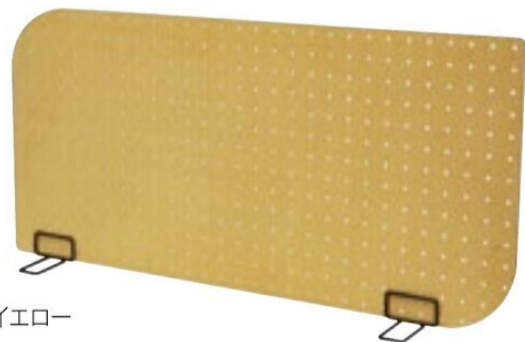

CPG / Perforated Board オフィスを華やかにしてくれるカラフルな有孔ボード。

YL イエロー

BK ブラック

GR グリーン

BL ブルー

RD レッド

GL グレー

脚部はラバーウッド
集成材を使用。

好きな物をかわいらしく
装飾できます。

CPG-34 □□

サイズ/W895×D555×H1835mm

質量/9.5kg

¥107,200

材質

本体：MDF

脚部：ラバーウッド

材質

本体：MDF

脚部：スチール粉体塗装

BK ブラック

YL イエロー

YL イエロー

BK ブラック

本体に角アールがついていて
コード類も通せます。

有孔は6φの30mmピッチ。

NEW PRODUCT //

デスクトップパネル

DPV-900 □□

サイズ/W867×D150×H425mm

質量/1.8kg

¥38,500

本体：MDF