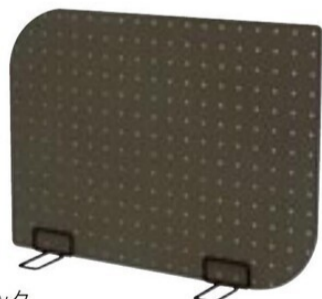

CPG / Perforated Board オフィスを華やかにしてくれるカラフルな有孔ボード。

YL イエロー

BK ブラック

GR グリーン

BL ブルー

RD レッド

GL グレー

脚部はラバーウッド
集成材を使用。

好きな物をかわいらしく
装飾できます。

CPG-34 □□

サイズ/W895×D555×H1835mm

質量/9.5kg

¥107,200

材質

本体：MDF

脚部：ラバーウッド

※品番の□□は
本体色をご指定下さい。

DPV / Desktop Panel 小物の収納にも便利な有孔デスクトップパネル。

NEW PRODUCT //

デスクトップパネル

DPV-600 □□

サイズ/W567×D150×H425mm

質量/1.2kg

¥31,900

材質

本体：MDF

脚部：スチール粉体塗装

BK ブラック

YL イエロー

YL イエロー

BK ブラック

本体に角アールがついていて
コード類も通せます。