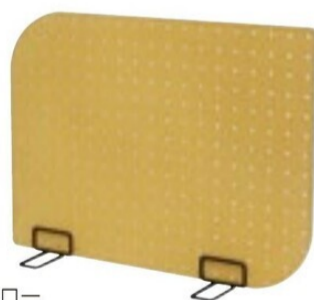

好きな物をかわいらしく
装飾できます。

CPG-34 □□

サイズ/W895×D555×H1835mm

質量/9.5kg

¥107,200

材質

本体：MDF

脚部：ラバーウッド

※品番の□□は
本体色をご指定下さい。

DPV / Desktop Panel 小物の収納にも便利な有孔デスクトップパネル。

NEW PRODUCT //

デスクトップパネル

DPV-600 □□

サイズ/W567×D150×H425mm

質量/1.2kg

¥31,900

材質

本体：MDF

脚部：スチール粉体塗装

BK ブラック

YL イエロー

YL イエロー

BK ブラック

本体に角アールがついていて
コード類も通せます。

有孔は6φの30mmピッチ。

NEW PRODUCT //

デスクトップパネル

DPV-900 □□

サイズ/W867×D150×H425mm

質量/1.8kg

¥38,500

本体：MDF