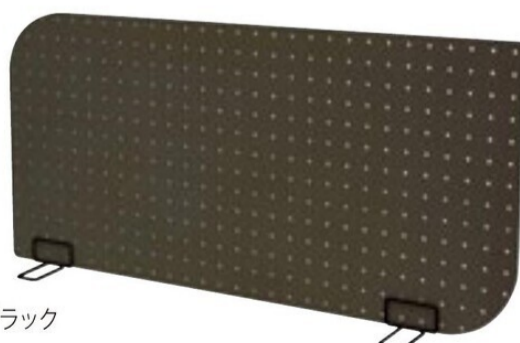

CPG / Perforated Board オフィスを華やかにしてくれるカラフルな有孔ボード。

YL イエロー

BK ブラック

GR グリーン

BL ブルー

RD レッド

GL グレー

脚部はラバーウッド
集成材を使用。

好きな物をかわいらしく
装飾できます。

CPG-34 □□

サイズ/W895×D555×H1835mm

質量/9.5kg

¥107,200

材質

本体：MDF

脚部：ラバーウッド

材質

本体：MDF

脚部：スチール粉体塗装

BK ブラック

YL イエロー

YL イエロー

BK ブラック

本体に角アールがついていて
コード類も通せます。

有孔は6φの30mmピッチ。

NEW PRODUCT //

デスクトップパネル

DPV-900 □□

サイズ/W867×D150×H425mm

質量/1.8kg

¥38,500

本体：MDF