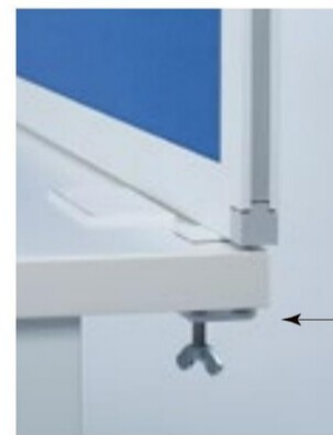

UK / Desktop Panel

薄くて軽い、清潔感あるホワイトフレームのデスクトップパネルです。