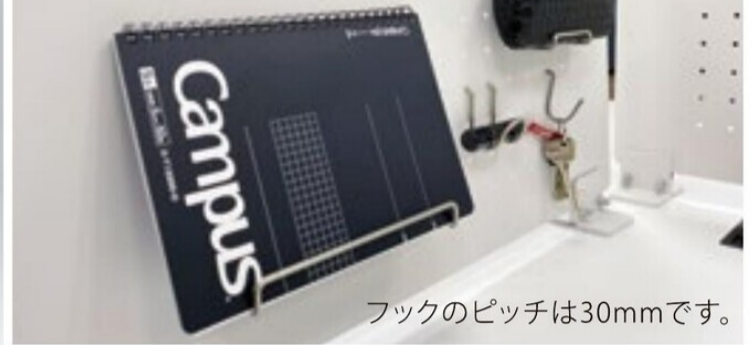

## PPS / Desktop Panel

スタイリッシュなスチールパンチングデスクトップパネルです。

厚さ2mmの薄型タイプ。

スチール製なので、市販の磁石をご利用いただけます。

フックのピッチは30mmです。

スチールパンチングデスクトップパネル2タイプ  
カラーはBKとWHの2色。

PK-TYPE  
※金具はパネル色と同色です。

CK-TYPE  
※CKタイプの詳細は、P82ADLを参照ください。