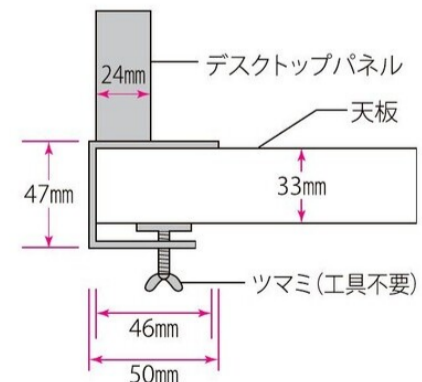

## UK / Desktop Panel

薄くて軽い、清潔感あるホワイトフレームのデスクトップパネルです。

商品名	品番	サイズ(mm)	価格
クロス デスクトップパネル W1000	UK-DP1000 BL	W1000×H350	¥22,100
クロス デスクトップパネル W1200	UK-DP1200 BL	W1200×H350	¥24,300
クロス デスクトップパネル W1400	UK-DP1400 BL	W1400×H350	¥26,000

取付にあたっては、板厚は33mmまで、取付しろが36mm以上必要となります。ただし、ダクト機構や天板等の形状によっては取付できない場合もございますのでご注意ください。

## RDP / Desktop Panel

マグネットが使える  
スチール製デスクトップパネル。  
マグネット棒2本付き。

取付にあたっては、板厚は33mmまで、取付しろが46mm以上必要となります。ただし、ダクト機構や天板等の形状によっては取付できない場合もございますのでご注意ください。

商品名	品番	サイズ(mm)	価格
スチール デスクトップパネル W1000	RDP-1000S WH	W1000×H350	¥34,100
スチール デスクトップパネル W1200	RDP-1200S WH	W1200×H350	¥40,100
スチール デスクトップパネル W1400	RDP-1400S WH	W1400×H350	¥45,600