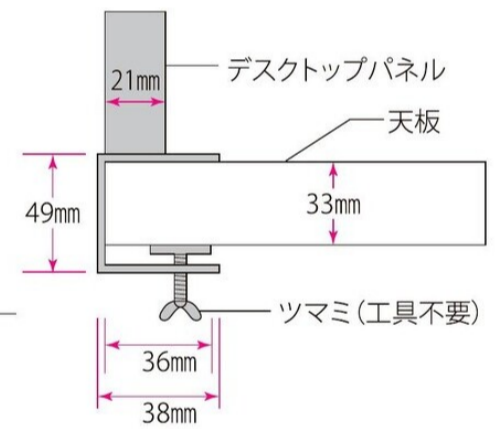

## PPS / Desktop Panel

スタイリッシュなスチールパンチングデスクトップパネルです。

厚さ2mmの薄型タイプ。

スチール製なので、市販の磁石をご利用いただけます。

フックのピッチは30mmです。

スチールパンチングデスクトップパネル2タイプ  
カラーはBKとWHの2色。

PK-TYPE  
※金具はパネル色と同色です。

CK-TYPE  
※CKタイプの詳細は、P82ADLを参照ください。

商品タイプ	品番	サイズ(mm)	価格
W600 置型	PPS-600 □□ PK	W580×H300	¥15,500
W1000 置型	PPS-1000 □□ PK	W980×H300	¥19,300
W1200 置型	PPS-1200 □□ PK	W1180×H300	¥21,400
W1400 置型	PPS-1400 □□ PK	W1380×H300	¥23,400

商品タイプ	品番	サイズ(mm)	価格
W600 クランプ	PPS-600 □□ CK	W580×H300	¥15,500
W1000 クランプ	PPS-1000 □□ CK	W980×H300	¥19,300
W1200 クランプ	PPS-1200 □□ CK	W1180×H300	¥21,400
W1400 クランプ	PPS-1400 □□ CK	W1380×H300	¥23,400

## UK / Desktop Panel

薄くて軽い、清潔感あるホワイトフレームのデスクトップパネルです。

商品名	品番	サイズ(mm)	価格
クロス デスクトップパネル W1000	UK-DP1000 BL	W1000×H350	¥22,100
クロス デスクトップパネル W1200	UK-DP1200 BL	W1200×H350	¥24,300
クロス デスクトップパネル W1400	UK-DP1400 BL	W1400×H350	¥26,000

## RDP / Desktop Panel

マグネットが使える  
スチール製デスクトップパネル。  
マグネット棒2本付き。

取付にあたっては、板厚は33mmまで、取付しろが46mm以上必要となります。ただし、ダクト機構や天板等の形状によっては取付できない場合もございますのでご注意ください。

商品名	品番	サイズ(mm)	価格
スチール デスクトップパネル W1000	RDP-1000S WH	W1000×H350	¥34,100
スチール デスクトップパネル W1200	RDP-1200S WH	W1200×H350	¥40,100
スチール デスクトップパネル W1400	RDP-1400S WH	W1400×H350	¥45,600