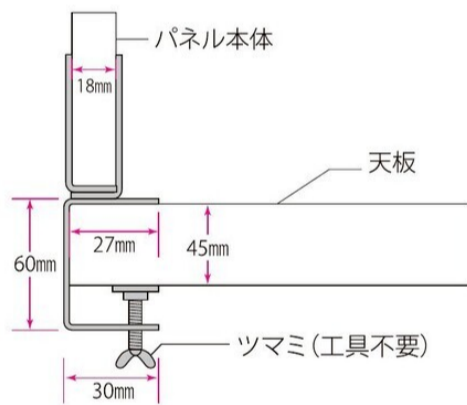

クランプタイプ(CK金具/シルバー色)

金具固定がない置型タイプです。
好きな場所に置くだけで簡単に
仕切りができます。

クランプ金具で天板に固定する
スタンダードなタイプです。

取付にあたっては、
板厚は45mmまで、
取付しろが30mm以上
必要となります。
ダクト機構や天板等の
形状によっては
取付できない場合も
ございますので
ご注意ください。

※W600の置型金具は、
パネル1枚につき1個
付属しております。

商品名	品番	サイズ(mm)	価格
フェルトデスクトップパネル W600 置型	FDP-600 □□ PK	W580×H350	¥14,600
フェルトデスクトップパネル W1000 置型	FDP-1000 □□ PK	W980×H350	¥20,500
フェルトデスクトップパネル W1200 置型	FDP-1200 □□ PK	W1180×H350	¥26,400
フェルトデスクトップパネル W1400 置型	FDP-1400 □□ PK	W1380×H350	¥35,300
フェルトデスクトップパネル W600 クランプ	FDP-600 □□ CK	W580×H350	¥14,600
フェルトデスクトップパネル W1000 クランプ	FDP-1000 □□ CK	W980×H350	¥20,500
フェルトデスクトップパネル W1200 クランプ	FDP-1200 □□ CK	W1180×H350	¥26,400
フェルトデスクトップパネル W1400 クランプ	FDP-1400 □□ CK	W1380×H350	¥35,300

※品番の□□はパネル色をご指定下さい。

ADL / Desktop Panel フロスト仕様(半透明)の亚克力だから、お部屋の明るさを損ないません。

PK-TYPE

CK-TYPE

CKタイプの取付にあたっては、板厚は10~50mmまで、取付しろが35mm以上必要となります。ただし、ダクト機構や天板等の形状によっては取付できない場合がございますのでご注意ください。

亚克力デスクトップパネル2タイプ

商品タイプ	品番	サイズ(mm)	価格	商品タイプ	品番	サイズ(mm)	価格
W600 置型	ADL-600 PK W	W580×H350	¥14,600	W600 クランプ	ADL-600 CK W	W580×H350	¥14,600
W1000 置型	ADL-1000 PK W	W980×H350	¥18,900	W1000 クランプ	ADL-1000 CK W	W980×H350	¥18,900
W1200 置型	ADL-1200 PK W	W1180×H350	¥20,900	W1200 クランプ	ADL-1200 CK W	W1180×H350	¥20,900
W1400 置型	ADL-1400 PK W	W1380×H350	¥24,700	W1400 クランプ	ADL-1400 CK W	W1380×H350	¥24,700