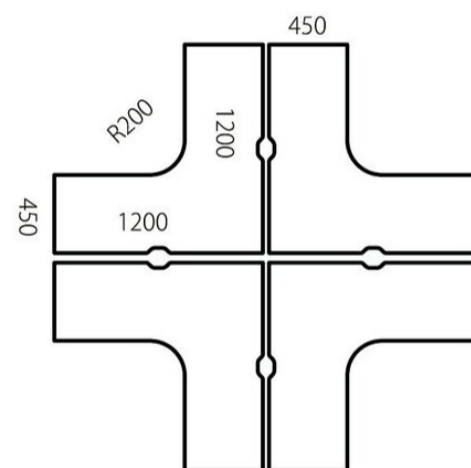

ローパーティションやデスクトップパネルを
利用して、上記のようなレイアウトも可能です。