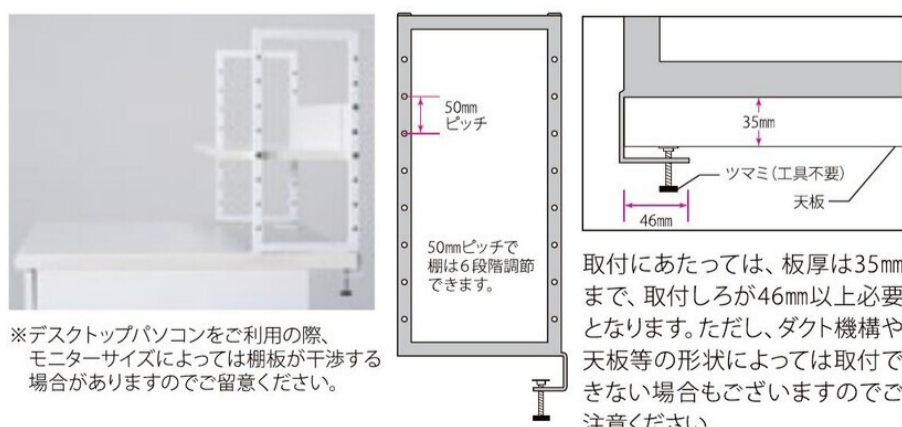

※デスクトップパソコンをご利用の際、モニターサイズによっては棚板が干渉する場合がありますのでご注意ください。