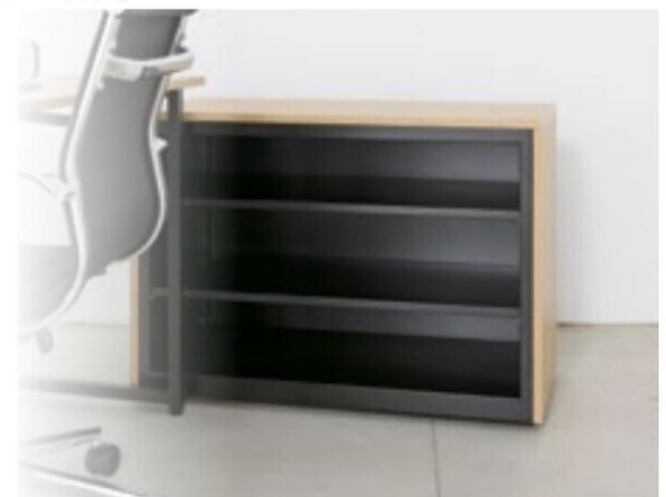

# REVR-series

REVシリーズのエグゼクティブラウンドデスクは  
早くも定番アイテムに！

パソコン中心のデスクワークでも、あと少しだけ天板にスペースが欲しい。  
そんなご要望から登場した、ラウンドデスク REVR。  
ムービングワゴンMBWとセットでご利用ください。

## MBW-series

キャスター付きだから、デスク周りにフレキシブルな配置が可能。

MBW-B880 WN

MBW-B880 FO

本体 B ブラック

※キャスター付