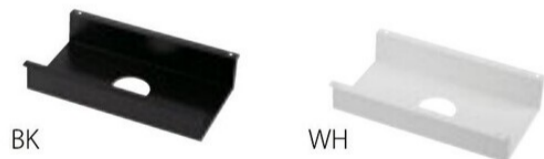

ARF Black Frame Model

FO
フォレスト

BK
ブラック

ブラックフレームモデルの天板色は、FO(フォレスト)とBK(ブラック)。
※暗い色の天板をお選びいただきますと、光の加減などにより指紋や汚れなどが目立つ場合があります。

ARF-BTRN FO

ARF-BTRN BK

四角形 ARF-BSQ FO
※コードホール付

四角形 ARF-BSQ BK
※コードホール付

ARF-BITN FO

ARF-BITN BK

ARF-BSE FO

ARF-BSE BK

材質 天板:18mm厚パーティクルボード+低圧メラミン
エッジ:PVCソフトエッジ
脚部:スチール粉体塗装
キャスター:ナイロン65φ アジャスター付

BK

WH

ARF-BSQ・WSQ用配線BOX
C-BOX400 □□

¥7,700

※配線BOXはオプションです。
※品番の□□は本体色をご指定下さい。

商品名	品番	サイズ(mm)	質量	価格
台形テーブル	ARF-BTRN □□	W1200×D520×H720	13.2kg	¥54,700
四角形テーブル	ARF-BSQ □□	W1200×D1200×H720	26.4kg	¥93,100
三角形テーブル	ARF-BITN □□	W1200×D600×H720	10.8kg	¥51,200
半円テーブル	ARF-BSE □□	W1200×D600×H720	14.2kg	¥54,700