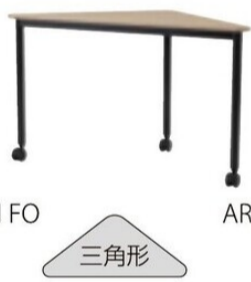

Combine Table ARF-series

Combine(コンバイン)とは、
「結合する」「結び付ける」「兼ね備える」

面談やミーティング、ワークショップにランチまで、利用内容や人数に合わせて、自由自在にテーブルレイアウトが変更可能。ストレスフリーなスペースが、さらにコミュニケーションを高め、様々なワークシーンにも効果をもたらします。人気のフリーアドレス、ABWやREVシリーズを意識して設計されているので、ブラック&フォレスト天板にも爽やかで明るいオフィスにホワイト&ナチュラルでも、コーディネート可能です。

ARF Black Frame Model

FO
フォレスト

BK
ブラック

ブラックフレームモデルの天板色は、FO(フォレスト)とBK(ブラック)。
※暗い色の天板をお選びいただきますと、光の加減などにより指紋や汚れなどが目立つ場合があります。

ARF-BTRN FO

ARF-BTRN BK

四角形 ARF-BSQ FO
※コードホール付

四角形 ARF-BSQ BK
※コードホール付

ARF-BITN FO

ARF-BITN BK

ARF-BSE FO

ARF-BSE BK

材質 天板:18mm厚パーティクルボード+低圧メラミン
エッジ:PVCソフトエッジ
脚部:スチール粉体塗装
キャスター:ナイロン65φ アジャスター付

BK

WH

ARF-BSQ・WSQ用配線BOX
C-BOX400 □□