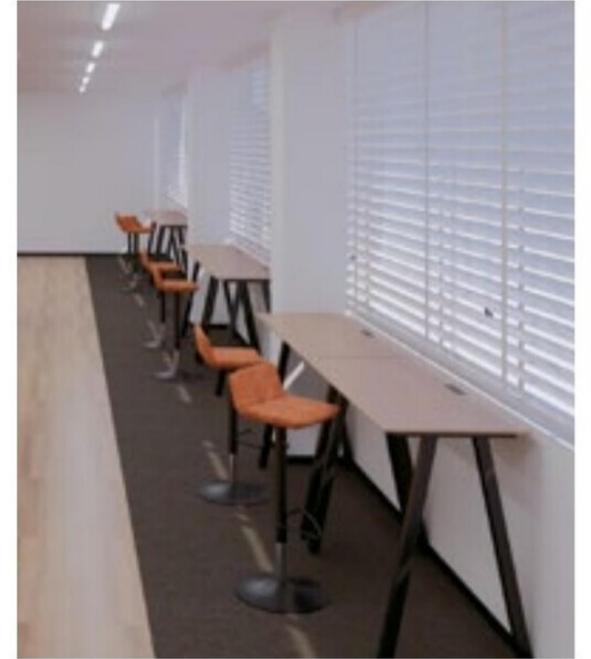

EVL High Type

壁面や窓際でのカフェスタイルから、オフィスの中央に配置してミーティングの場としても利用できる、スラント脚ハイタイプデスク。

One side style

片面デスクは、単体でも壁面などで増連しても、フリアドと同色コーディネート可能。

材質
天板：18mm厚パーティクルボード+低圧メラミン
エッジ：PVC
脚部：スチール粉体塗装

片面用開閉式コードホール
材質：アルミ 艶消しブラック

NEW PRODUCT

商品名	品番	サイズ(mm)	質量	価格
ハイデスク基本set	EVL-H□1060□□	W1000×D600×H1000	20.9kg	¥73,900
ハイデスク増連set	EVL-ZH□1060□□	W1000×D600×H1000	18.2kg	¥67,800
ハイデスク基本set	EVL-H□1260□□	W1200×D600×H1000	23.7kg	¥77,100
ハイデスク増連set	EVL-ZH□1260□□	W1200×D600×H1000	20.0kg	¥69,400
ハイデスク基本set	EVL-H□1460□□	W1400×D600×H1000	25.5kg	¥78,900
ハイデスク増連set	EVL-ZH□1460□□	W1400×D600×H1000	21.8kg	¥74,500

NEW PRODUCT

商品名	品番	サイズ(mm)	質量	価格
片面デスク基本set	EVL-□1060□□	W1000×D600×H720	21.2kg	¥71,100
片面デスク増連set	EVL-ZR□1060□□	W1000×D600×H720	17.9kg	¥63,900
片面デスクW1000用幕板	AR-10M □□	—	3.6kg	¥9,400
片面デスク基本set	EVL-□1260□□	W1200×D600×H720	23.5kg	¥74,200
片面デスク増連set	EVL-ZR□1260□□	W1200×D600×H720	18.8kg	¥66,100
片面デスク基本set	EVL-□1270□□	W1400×D700×H720	27.0kg	¥75,900
片面デスク増連set	EVL-ZR□1270□□	W1400×D700×H720	21.4kg	¥68,700
片面デスクW1200用幕板	AR-12M □□	—	3.6kg	¥10,400
片面デスク基本set	EVL-□1460□□	W1400×D600×H720	25.4kg	¥76,100
片面デスク増連set	EVL-ZR□1460□□	W1400×D600×H720	20.6kg	¥71,200
片面デスク基本set	EVL-□1470□□	W1400×D700×H720	27.7kg	¥80,000
片面デスク増連set	EVL-ZR□1470□□	W1400×D700×H720	22.1kg	¥72,800
片面デスクW1400用幕板	AR-14M □□	—	4.4kg	¥12,300