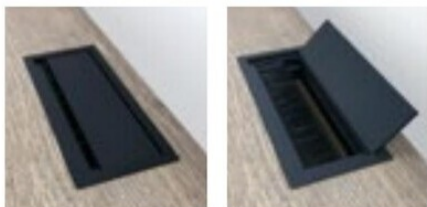

EVL High Type

壁面や窓際でのカフェスタイルから、オフィスの中央に配置してミーティングの場としても利用できる、スラント脚ハイタイプデスク。

One side style

片面デスクは、単体でも壁面などで増連しても、フリアドと同色コーディネート可能。

材質
天板：18mm厚パーティクルボード+低圧メラミン
エッジ：PVC
脚部：スチール粉体塗装

片面用開閉式コードホール
材質：アルミ 艶消しブラック

NEW PRODUCT

商品名	品番	サイズ(mm)	質量	価格
ハイデスク基本set	EVL-H□1060□□	W1000×D600×H1000	20.9kg	¥73,900
ハイデスク増連set	EVL-ZH□1060□□	W1000×D600×H1000	18.2kg	¥67,800
ハイデスク基本set	EVL-H□1260□□	W1200×D600×H1000	23.7kg	¥77,100
ハイデスク増連set	EVL-ZH□1260□□	W1200×D600×H1000	20.0kg	¥69,400
ハイデスク基本set	EVL-H□1460□□	W1400×D600×H1000	25.5kg	¥78,900
ハイデスク増連set	EVL-ZH□1460□□	W1400×D600×H1000	21.8kg	¥74,500

NEW PRODUCT

商品名	品番	サイズ(mm)	質量	価格
片面デスク基本set	EVL-□1060□□	W1000×D600×H720	21.2kg	¥71,100
片面デスク増連set	EVL-ZR□1060□□	W1000×D600×H720	17.9kg	¥63,900
片面デスクW1000用幕板	AR-10M □□	—	3.6kg	¥9,400
片面デスク基本set	EVL-□1260□□	W1200×D600×H720	23.5kg	¥74,200
片面デスク増連set	EVL-ZR□1260□□	W1200×D600×H720	18.8kg	¥66,100
片面デスク基本set	EVL-□1270□□	W1400×D700×H720	27.0kg	¥75,900
片面デスク増連set	EVL-ZR□1270□□	W1400×D700×H720	21.4kg	¥68,700
片面デスクW1200用幕板	AR-12M □□	—	3.6kg	¥10,400
片面デスク基本set	EVL-□1460□□	W1400×D600×H720	25.4kg	¥76,100
片面デスク増連set	EVL-ZR□1460□□	W1400×D600×H720	20.6kg	¥71,200
片面デスク基本set	EVL-□1470□□	W1400×D700×H720	27.7kg	¥80,000
片面デスク増連set	EVL-ZR□1470□□	W1400×D700×H720	22.1kg	¥72,800
片面デスクW1400用幕板	AR-14M □□	—	4.4kg	¥12,300