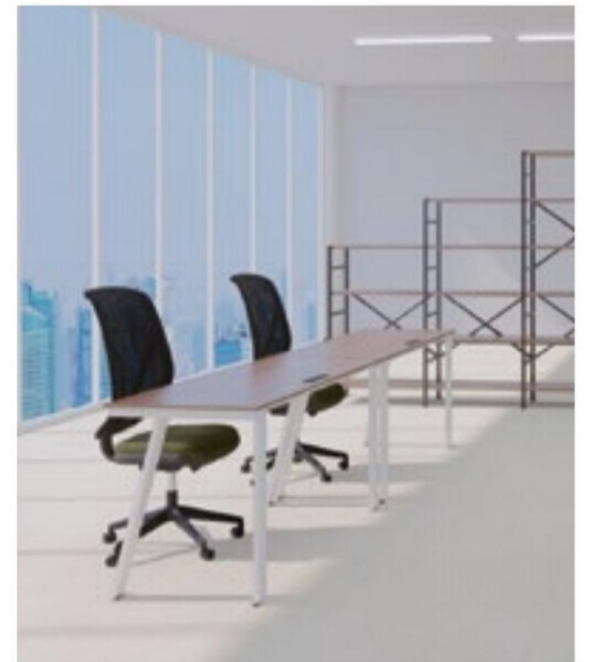

EVL High Type

壁面や窓際でのカフェスタイルから、オフィスの中央に配置してミーティングの場としても利用できる、スラント脚ハイタイプデスク。

One side style

片面デスクは、単体でも壁面などで増連しても、フリアドと同色コーディネート可能。

材質
天板：18mm厚パーティクルボード+低圧メラミン
エッジ：PVC
脚部：スチール粉体塗装

片面用開閉式コードホール
材質：アルミ 艶消しブラック

NEW PRODUCT

商品名	品番	サイズ(mm)	質量	価格
ハイデスク基本set	EVL-H□1060□□	W1000×D600×H1000	20.9kg	¥73,900
ハイデスク増連set	EVL-ZH□1060□□	W1000×D600×H1000	18.2kg	¥67,800
ハイデスク基本set	EVL-H□1260□□	W1200×D600×H1000	23.7kg	¥77,100
ハイデスク増連set	EVL-ZH□1260□□	W1200×D600×H1000	20.0kg	¥69,400
ハイデスク基本set	EVL-H□1460□□	W1400×D600×H1000	25.5kg	¥78,900
ハイデスク増連set	EVL-ZH□1460□□	W1400×D600×H1000	21.8kg	¥74,500