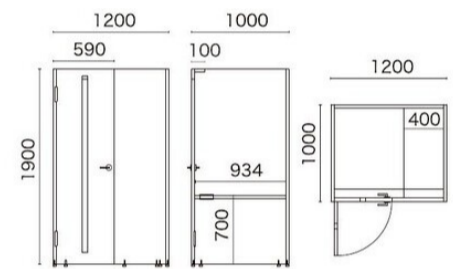

### ワークブース 1210

DRB-□□1210 □□

サイズ/W1200×D1000×H1900 mm

質量/65.0kg

¥361,900

#### 材質

本体:30mm厚パーティクルボード+低圧メラミン

ドア:30mm厚パーティクルボード+低圧メラミン+アクリル

エッジ:PVC

ドアノブ:アルミ

アジャスター:PA

選べる  
4  
COLOR

※本体と扉の色は別々にてご指定可能です。  
※暗い色をお選びいただきますと光の加減などにより、指紋や汚れなどが目立つ場合があります。

※品番の前□□は本体色を、後ろ□□にはドア色をご指定下さい。

本体色と同色のデスクが標準装備。  
デスクの右上には、ACコンセント×2とUSBコネクタのユニットを配置。  
取り回しの電源ケーブルは、2mです。

### ワークブース 1212

DRB-□□1212 □□

サイズ/W1200×D1200×H1900 mm

質量/70.0kg

¥397,900