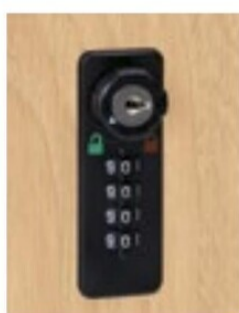

NEW PRODUCT

パーソナルロッカー

DRP-4512 □□

サイズ/W450×D450×H1200 mm
質量/28.0kg

¥76,800

材質

天板: 18mm厚パーティクルボード+低圧メラミン
可動棚板: 2枚
鍵: ダイヤルタイプ

使用用途に応じて横連結が可能な仕様。ダイヤルタイプの鍵付きでセキュリティ面も安心です。ロッカー内には電源コード用の配線孔付。鍵をかけたままノートPCなどの充電が可能です。