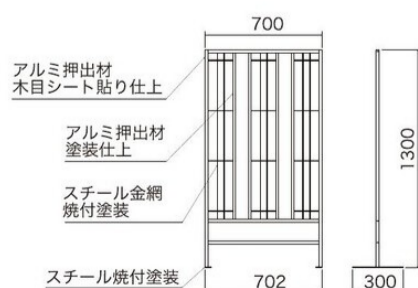

**壁に掛けたり、窓枠にも最適。デザインポットシリーズ**

本体：アルミ押出材 木目シート貼り仕上げ+ABS樹脂成型品

IP-4046 ¥40,700

IP-4040 ¥29,900

IP-4041 ¥40,700

IP-4047 ¥53,500

**デザインポットW607 壁掛・置型兼用**

フレームサイズ：W600×D58.5×H60mm  
総サイズ：W620～660×D180～270×H170～300mm 質量：0.7kg

**デザインポットW908 壁掛・置型兼用**

フレームサイズ：W900×D58.5×H60mm  
総サイズ：W920～960×D180～270×H170～300mm 質量：1.0～1.1kg

**オフィスの仕切りや目隠しに。パネルパーティションシリーズ**

本体：アルミ押出材 木目シート張り仕上げ+スチール金網焼付塗装(IP-2001)  
アルミ押出材ブラックアルマイト仕上げ+スチール金網焼付塗装 (IP-2002)  
脚部：スチール焼付塗装

**パネルパーティション**

IP-2001 ¥84,400

フレームサイズ：W700×D19×H1300mm  
総サイズ：W702×D300×H1300mm 質量：3.8kg

**パネルパーティション**

IP-2002 ¥84,400

フレームサイズ：W700×D19×H1300mm  
総サイズ：W702×D300×H1300mm 質量：3.8kg